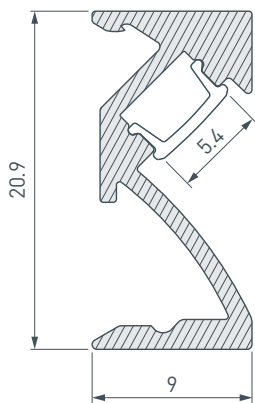

ПРИМЕНЕНИЕ

- Декоративное освещение.
- Контурная подсветка полок и ниш.
- Для светодиодных лент и линеек шириной до 5 мм.

5 мм

Накладной

Черный

ПАРАМЕТРЫ

| | |
|--|---|
| Артикул | 043688 |
| Модель | SL-BEVEL-W21-2000 ANOD BLACK |
| Цвет |  черный |
| Покрытие | порошковая окраска |
| Форма (сечение) | прямоугольная |
| Назначение | для контурной подсветки |
| Размеры профиля | 2000×20.9×9 мм |
| Ширина площадки для лент | 5.4 мм |
| Рассеиваемая (отводимая) тепловая мощность* на 1 м | 17 Вт |

* При использовании светодиодных лент и линеек.

ЧЕРТЕЖ

РУКОВОДСТВО ПО МОНТАЖУ ПРОФИЛЯ

Необходимые компоненты:

- 1 / Просверлите отверстие в профиле I для вывода кабеля питания светодиодной ленты. Установите и зафиксируйте в профиле I в отверстии для кабеля питания светодиодной ленты проходную изоляционную втулку.

- 4 / Установите профиль I в держатели V. Подключите светодиодную ленту IV к источнику питания, строго соблюдая полярность, обозначенную на плате светодиодной ленты. Для обеспечения равномерного свечения ленты по всей длине рекомендуется подавать питание на светодиодную ленту с двух сторон. Установите экран II и заглушки III на профиль I.