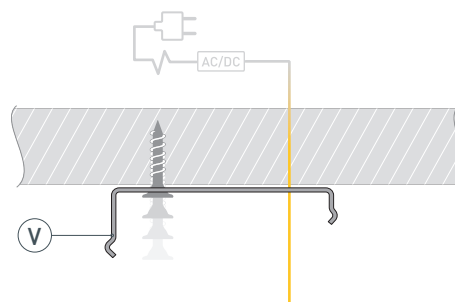

ПРИМЕНЕНИЕ

- Декоративное освещение.
- Контурная подсветка полок и ниш.
- Для светодиодных лент и линеек шириной до 5 мм.

5 мм

Накладной

Черный

ПАРАМЕТРЫ

| | |
|--|---|
| Артикул | 043688 |
| Модель | SL-BEVEL-W21-2000 ANOD BLACK |
| Цвет |  черный |
| Покрытие | порошковая окраска |
| Форма (сечение) | прямоугольная |
| Назначение | для контурной подсветки |
| Размеры профиля | 2000×20.9×9 мм |
| Ширина площадки для лент | 5.4 мм |
| Рассеиваемая (отводимая) тепловая мощность* на 1 м | 17 Вт |

* При использовании светодиодных лент и линеек.

ЧЕРТЕЖ

РУКОВОДСТВО ПО МОНТАЖУ ПРОФИЛЯ

Необходимые компоненты:

- 1 / Просверлите отверстие в профиле I для вывода кабеля питания светодиодной ленты. Установите и зафиксируйте в профиле I в отверстии для кабеля питания светодиодной ленты проходную изоляционную втулку.

- 2 / Закрепите держатели V на поверхности и выведите кабель от источника питания для светодиодной ленты.

- 3 / Перед приклеиванием светодиодной ленты IV рекомендуется обезжирить поверхность профиля I. Установите светодиодную ленту IV на профиль I и пропустите кабель питания светодиодной ленты через изоляционную втулку. Максимально допустимая для подключения длина отрезка светодиодной ленты указана в инструкции к светодиодной ленте.

- 4 / Установите профиль I в держатели V. Подключите светодиодную ленту IV к источнику питания, строго соблюдая полярность, обозначенную на плате светодиодной ленты. Для обеспечения равномерного свечения ленты по всей длине рекомендуется подавать питание на светодиодную ленту с двух сторон. Установите экран II и заглушки III на профиль I.