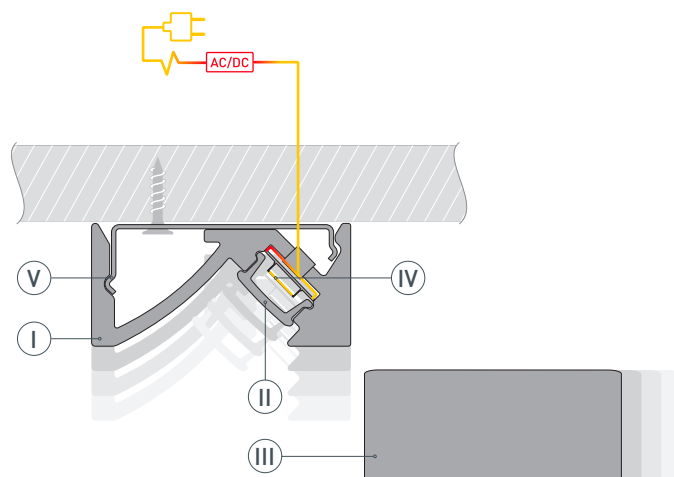

ПРИМЕНЕНИЕ

- Декоративное освещение.
- Контурная подсветка полок и ниш.
- Для светодиодных лент и линеек шириной до 5 мм.

5 мм

Накладной

Черный

ПАРАМЕТРЫ

| | |
|--|---|
| Артикул | 043688 |
| Модель | SL-BEVEL-W21-2000 ANOD BLACK |
| Цвет |  черный |
| Покрытие | порошковая окраска |
| Форма (сечение) | прямоугольная |
| Назначение | для контурной подсветки |
| Размеры профиля | 2000×20.9×9 мм |
| Ширина площадки для лент | 5.4 мм |
| Рассеиваемая (отводимая) тепловая мощность* на 1 м | 17 Вт |

* При использовании светодиодных лент и линеек.

ЧЕРТЕЖ

РУКОВОДСТВО ПО МОНТАЖУ ПРОФИЛЯ

Необходимые компоненты:

- 1 / Просверлите отверстие в профиле I для вывода кабеля питания светодиодной ленты. Установите и зафиксируйте в профиле I в отверстии для кабеля питания светодиодной ленты проходную изоляционную втулку.

- 2 / Закрепите держатели V на поверхности и выведите кабель от источника питания для светодиодной ленты.

- 3 / Перед приклеиванием светодиодной ленты IV рекомендуется обезжирить поверхность профиля I. Установите светодиодную ленту IV на профиль I и пропустите кабель питания светодиодной ленты через изоляционную втулку. Максимально допустимая для подключения длина отрезка светодиодной ленты указана в инструкции к светодиодной ленте.

- 4 / Установите профиль I в держатели V. Подключите светодиодную ленту IV к источнику питания, строго соблюдая полярность, обозначенную на плате светодиодной ленты. Для обеспечения равномерного свечения ленты по всей длине рекомендуется подавать питание на светодиодную ленту с двух сторон. Установите экран II и заглушки III на профиль I.