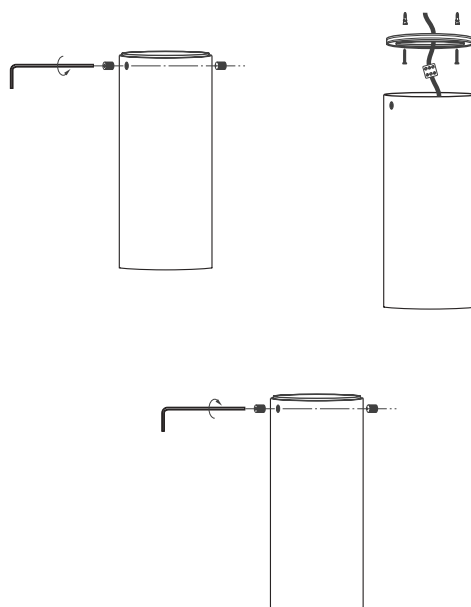

* Указано типовое значение.

УСТАНОВКА И ПОДКЛЮЧЕНИЕ

- Извлеките светильник из упаковки и убедитесь в отсутствии механических повреждений.
- Открутите монтажное основание относительно корпуса светильника против часовой стрелки и отделите его от светильника.
- Закрепите монтажное основание светильника в месте установки при помощи шурупов. Питающий кабель должен проходить через отверстие в середине закрепляемого основания.
- Подключите обесточенный кабель электропитания от сети АС 230 В к клеммной колодке светильника. Соблюдайте порядок подключения проводов: коричневый — «фаза», синий — «ноль», желто-зеленый — «заземление».
- Наденьте корпус светильника на закрепленное монтажное основание и поверните светильник по часовой стрелке до полной фиксации, зафиксируйте винтом. Убедитесь, что соединение выполнено надежно.
- Перед закреплением светильника проверьте укладку сетевого кабеля во избежание замыкания проводов.
- Включите светильник и проверьте его работоспособность.

Рис. 2. Установка и подключение светильника