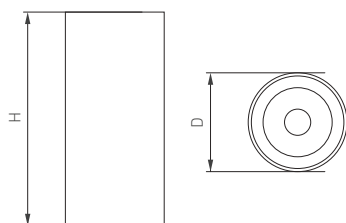

* При соблюдении условий эксплуатации и снижении яркости не более чем на 30% от первоначальной.

Рис. 1. Чертеж и габаритные размеры

МОДЕЛИ

Артикул	Наименование	Мощность	Световой поток	Угол излучения	Размер, Д×Н	Цвет корпуса	Цветовая температура*	Цвет свечения	
050709	SP-GABI-SURFACE-R50-9W Day4000	9 Вт	650 лм	36°	Ø50.5×110 мм	белый	4000 К	Белый дневной, для жилых помещений	
052334	SP-GABI-SURFACE-R50-9W Day4000			60°					
050711	SP-GABI-SURFACE-R50-9W Warm3000		560 лм	36°			3000 К		Белый теплый, аналогичный лампе накаливания
052335	SP-GABI-SURFACE-R50-9W Warm3000			60°					
050717	SP-GABI-SURFACE-R50-9W Day4000	9 Вт	650 лм	36°	Ø50.5×110 мм	черный	4000 К	Белый дневной, для жилых помещений	
052336	SP-GABI-SURFACE-R50-9W Day4000			60°					
050718	SP-GABI-SURFACE-R50-9W Warm3000		560 лм	36°			3000 К		Белый теплый, аналогичный лампе накаливания
052337	SP-GABI-SURFACE-R50-9W Warm3000			60°					
050715	SP-GABI-SURFACE-R60-12W Day4000	12 Вт	1200 лм	36°	Ø60×130 мм	белый	4000 К	Белый дневной, для жилых помещений	
052338	SP-GABI-SURFACE-R60-12W Day4000			60°					
050716	SP-GABI-SURFACE-R60-12W Warm3000		1100 лм	36°			3000 К		Белый теплый, аналогичный лампе накаливания
052339	SP-GABI-SURFACE-R60-12W Warm3000			60°					
050719	SP-GABI-SURFACE-R60-12W Day4000	12 Вт	1200 лм	36°	Ø60×130 мм	черный	4000 К	Белый дневной, для жилых помещений	
052340	SP-GABI-SURFACE-R60-12W Day4000			60°					
050720	SP-GABI-SURFACE-R60-12W Warm3000		1100 лм	36°			3000 К		Белый теплый, аналогичный лампе накаливания
052341	SP-GABI-SURFACE-R60-12W Warm3000			60°					