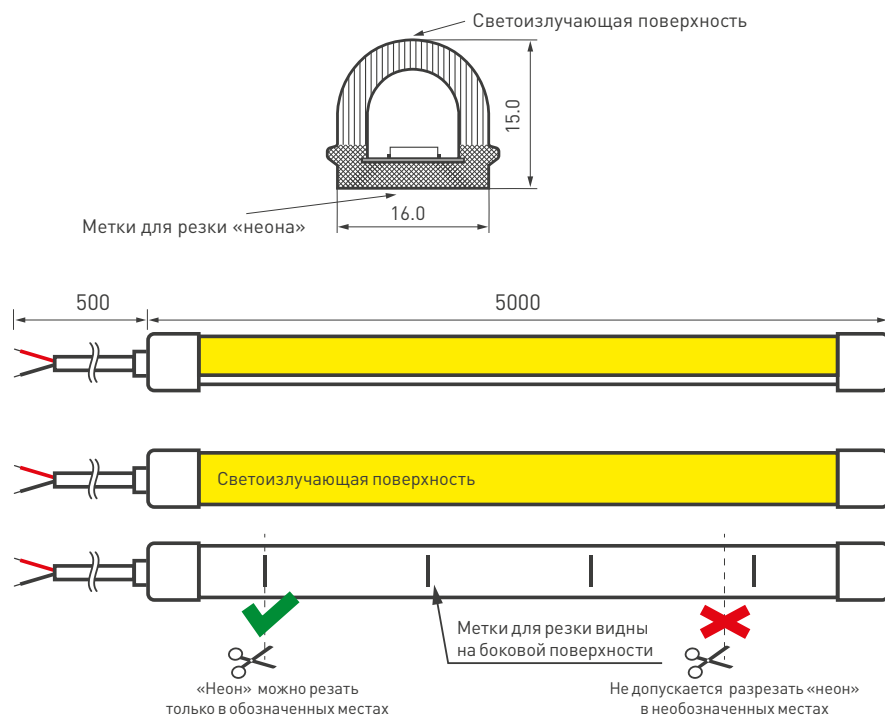

ПРИМЕНЕНИЕ

- Декоративная архитектурная подсветка контуров зданий, мостов, лестниц, создание рекламных вывесок, светящихся букв и выполнение других дизайнерских решений. Гибкая оболочка позволяет создавать линии и фигуры любой формы.
- Степень защиты от пыли и влаги IP67. Можно использовать на улице и в помещениях.
- Питание — источник постоянного напряжения 24 В.
- Управление — диммер для одноцветной ленты.

11 Вт/м

15×16 мм

24 В

IP67

5 м

ПАРАМЕТРЫ

Артикул	027955	
Модель	ARL-MOONLIGHT-1516-DOME	
Цвет	 Теплый	
	Для 1 м	Для 5 м
Напряжение питания	DC 24 В ±0.5 В	
Макс. общая потребляемая мощность	11 Вт	55 Вт
Типовая общая потребляемая мощность	9.9 Вт	49 Вт
Макс. общий потребляемый ток	0.46 А	2.3 А
Цветовая температура	3000 К	
Тип светодиодов	SMD 2835	
Количество светодиодов	120 шт.	600 шт.
Макс. световой поток	530 лм	2650 лм
Индекс цветопередачи	CRI>80	
Угол освещения	160°	
Длина ленты	5 м	
Шаг резки	41.67 мм (6 светодиодов)	
Степень пылевлагозащиты	IP67	
Защитное покрытие	Экструдированная светопроводящая силиконовая оболочка	
Диапазон рабочих температур окружающей среды	-20...+45 °С	
Гарантия	36 месяцев	

КОНСТРУКТИВНЫЙ ЧЕРТЕЖ

ФОТОМЕТРИЯ

Диаграмма освещенности

КСС (кривая силы света)

РЕКОМЕНДАЦИИ ПО ПОДКЛЮЧЕНИЮ

Максимальная длина подключения «неона» – 5 м

Схема 1. Подключение «гибкого неона»

Схема 2. Подключение «гибкого неона» с возможностью изменения яркости.