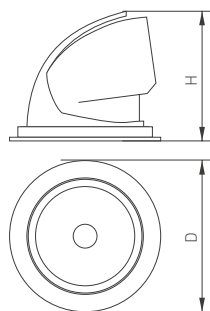

* При соблюдении условий эксплуатации и снижении яркости не более чем на 30% от первоначальной.

Рис. 1. Чертеж и габаритные размеры

МОДЕЛИ

Артикул	Модель	Размеры корпуса, D×H	Диаметр отверстия для установки	Световой поток	Мощность, потребляемая от сети AC 230 В	Цвет корпуса	Цветовая тем-ра*	Цвет свечения
024026	LTD-EXPLORER-R100-12W Warm3000	Ø99×85 мм	Ø90 мм	890–1020 лм	12 Вт	белый	3000 К	Белый теплый, аналогичный лампе накаливания
034521	LTD-EXPLORER-R100-12W Warm3000					черный		
024027	LTD-EXPLORER-R100-12W Day4000					белый	4000 К	Белый дневной, для жилых помещений
034520	LTD-EXPLORER-R100-12W Day4000					черный		
024028	LTD-EXPLORER-R100-12W White6000					белый	6000 К	Белый чистый, для офисов и магазинов
024031	LTD-EXPLORER-R130-20W Warm3000	Ø129×115 мм	Ø120 мм	1600–1800 лм	20 Вт	белый	3000 К	Белый теплый, аналогичный лампе накаливания
034523	LTD-EXPLORER-R130-20W Warm3000					черный		
024030	LTD-EXPLORER-R130-20W Day4000					белый	4000 К	Белый дневной, для жилых помещений
034522	LTD-EXPLORER-R130-20W Day4000					черный		
026837	LTD-EXPLORER-R130-20W Day5000					белый	5000 К	Белый дневной, для офисов и магазинов
024029	LTD-EXPLORER-R130-20W White6000	белый	6000 К	Белый чистый, для офисов и магазинов				
024025	LTD-150WH-EXPLORER-30W Warm White 38deg	Ø148×140 мм	Ø140 мм	2200–2500 лм	30 Вт	белый	3000 К	Белый теплый, аналогичный лампе накаливания
023683	LTD-150WH-EXPLORER-30W Day White 38deg					белый	4000 К	Белый дневной, для жилых помещений
026838	LTD-150WH-EXPLORER-30W Day5000 38deg					белый	5000 К	Белый дневной, для офисов и магазинов
024024	LTD-150WH-EXPLORER-30W White 38deg					белый	6000 К	Белый чистый, для офисов и магазинов