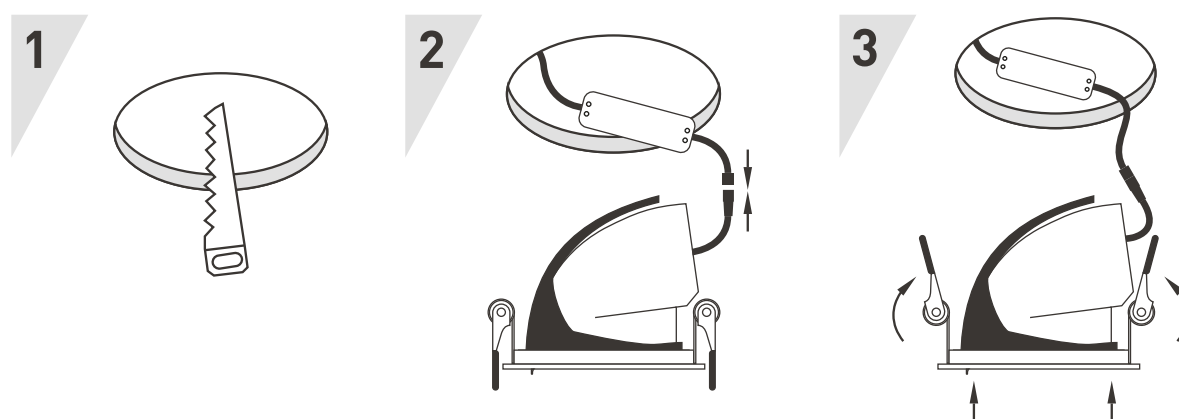

* Указано типовое значение.

УСТАНОВКА И ПОДКЛЮЧЕНИЕ

- Вырежьте отверстие по размерам, указанным в таблице.
- Подключите к светильнику драйвер из комплекта поставки (используется специальный коаксиальный разъем с фиксацией).
- Подключите к драйверу обесточенные провода сетевого питания АС 230 В (L — «фаза», N — «ноль»).
- Отведите крепежные пружины светильника вверх и установите светильник и драйвер в подготовленное отверстие.
- Включите питание светильника и проверьте его работоспособность.

Рис. 2. Установка и подключение светильника