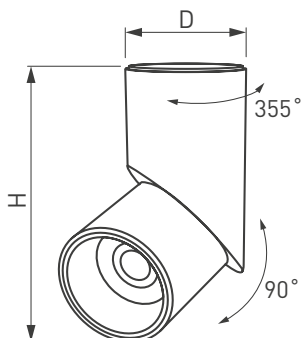

СВЕТИЛЬНИКИ TWIST-SURFACE

ПРИМЕНЕНИЕ

- Рекомендован для акцентного освещения в квартирах, офисах, музеях, магазинах с высокими требованиями к качеству света.

ОСОБЕННОСТИ

- Накладной способ установки. Серия TWIST также включает трековые модели светильников.
- Корпус имеет угол поворота 90 градусов относительно потолка и вращается на 355 градусов вокруг своей оси.
- Узкий угол светового потока (30 градусов) позволяет точно расставить световые акценты.
- Высокий индекс цветопередачи — CRI>90.
- Универсальные цвета корпуса (белый или черный).

ПАРАМЕТРЫ

Артикулы	025457, 025456, 025455 024992, 025453, 025454
Напряжение питания сети	АС 220-240 В, 50/60 Гц
Мощность	12 Вт
Макс. ток, потребляемый от сети АС 230 В	0.2 А
Угол освещения	30°
Угол регулировки наклона	90°
Угол поворота	355°
Световой поток	850 лм
Индекс цветопередачи, CRI	>90
Срок службы*	30 000 ч
Степень защиты	IP40
Рабочая температура окружающей среды	-10 ... +50 °С
Класс защиты от поражения электрическим током	II
Размер светильника, D×H	Ø 71×177 мм
Гарантийный срок	36 мес.

* При соблюдении условий эксплуатации и снижении яркости не более чем на 30% от первоначальной.