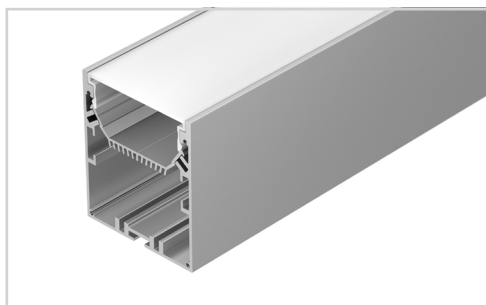

Электронная документация

УГОЛ ДЛЯ АЛЮМИНИЕВОГО ПРОФИЛЯ SL-LINE-6070 внешний

33 мм

Накладной, подвесной

Серебристый

СОСТАВ КОМПЛЕКТА

- Угол с экраном — 1 шт.
- Соединители — 4 шт.
- Винты — 16 шт.
- Шестигранный ключ — 1 шт.

СОВМЕСТИМЫЙ ПРОФИЛЬ

028993 SL-LINE-6070-2000 ANOD

ПАРАМЕТРЫ

Артикул	030140
Модель	SL-LINE-6070 внешний
Цвет	 серебристый
Покрытие	анодированное
Форма (сечение)	прямоугольный
Назначение	накладной, подвесной
Размеры	200×200×60 мм
Ширина площадки для лент	33 мм

РУКОВОДСТВО ПО МОНТАЖУ

Необходимые компоненты:

ЧЕРТЕЖ

СОПУТСТВУЮЩИЕ ТОВАРЫ В СЕРИИ SL-LINE-6070

Приобретаются отдельно

Угол

030141
SL-LINE-6070

Тройник