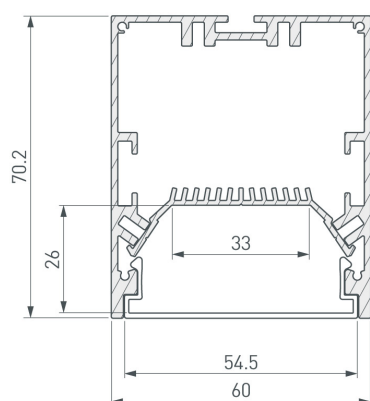

Электронная документация

УГОЛ ДЛЯ АЛЮМИНИЕВОГО ПРОФИЛЯ SL-LINE-6070 внешний

33 мм

Накладной, подвесной

Серебристый

СОСТАВ КОМПЛЕКТА

- Угол с экраном — 1 шт.
- Соединители — 4 шт.
- Винты — 16 шт.
- Шестигранный ключ — 1 шт.

СОВМЕСТИМЫЙ ПРОФИЛЬ

028993 SL-LINE-6070-2000 ANOD

ПАРАМЕТРЫ

Артикул	030140
Модель	SL-LINE-6070 внешний
Цвет	 серебристый
Покрытие	анодированное
Форма (сечение)	прямоугольный
Назначение	накладной, подвесной
Размеры	200×200×60 мм
Ширина площадки для лент	33 мм

РУКОВОДСТВО ПО МОНТАЖУ

Необходимые компоненты:

ЧЕРТЕЖ

СОПУТСТВУЮЩИЕ ТОВАРЫ В СЕРИИ SL-LINE-6070

Приобретаются отдельно

Угол

030141
SL-LINE-6070

Тройник

030142
SL-LINE-6070

Крестовина

030143
SL-LINE-6070

Угол

030138
SL-LINE-6070-135

Угол

030139
SL-LINE-6070 внутренний

Угол