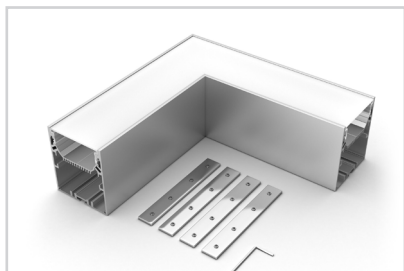

Электронная документация

УГОЛ ДЛЯ АЛЮМИНИЕВОГО ПРОФИЛЯ SL-LINE-6070 внешний

33 мм

Накладной, подвесной

Серебристый

СОСТАВ КОМПЛЕКТА

- Угол с экраном — 1 шт.
- Соединители — 4 шт.
- Винты — 16 шт.
- Шестигранный ключ — 1 шт.

СОВМЕСТИМЫЙ ПРОФИЛЬ

028993 SL-LINE-6070-2000 ANOD

ПАРАМЕТРЫ

Артикул	030140
Модель	SL-LINE-6070 внешний
Цвет	 серебристый
Покрытие	анодированное
Форма (сечение)	прямоугольный
Назначение	накладной, подвесной
Размеры	200×200×60 мм
Ширина площадки для лент	33 мм

РУКОВОДСТВО ПО МОНТАЖУ

Необходимые компоненты:

ЧЕРТЕЖ

СОПУТСТВУЮЩИЕ ТОВАРЫ В СЕРИИ SL-LINE-6070

Приобретаются отдельно

Угол

030141
SL-LINE-6070

Тройник

030142
SL-LINE-6070

Крестовина

030143
SL-LINE-6070

Угол

030138
SL-LINE-6070-135

Угол

030139
SL-LINE-6070 внутренний

Угол