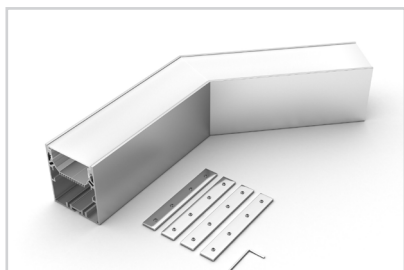

Электронная документация

УГОЛ ДЛЯ АЛЮМИНИЕВОГО ПРОФИЛЯ SL-LINE-6070 внешний

33 мм

Накладной, подвесной

Серебристый

СОСТАВ КОМПЛЕКТА

- Угол с экраном — 1 шт.
- Соединители — 4 шт.
- Винты — 16 шт.
- Шестигранный ключ — 1 шт.

СОВМЕСТИМЫЙ ПРОФИЛЬ

028993 SL-LINE-6070-2000 ANOD

ПАРАМЕТРЫ

Артикул	030140
Модель	SL-LINE-6070 внешний
Цвет	 серебристый
Покрытие	анодированное
Форма (сечение)	прямоугольный
Назначение	накладной, подвесной
Размеры	200×200×60 мм
Ширина площадки для лент	33 мм

РУКОВОДСТВО ПО МОНТАЖУ

Необходимые компоненты:

ЧЕРТЕЖ

СОПУТСТВУЮЩИЕ ТОВАРЫ В СЕРИИ SL-LINE-6070

Приобретаются отдельно

Угол

030141
SL-LINE-6070

Тройник

030142
SL-LINE-6070

Крестовина

030143
SL-LINE-6070

Угол

030138
SL-LINE-6070-135

Угол

030139
SL-LINE-6070 внутренний

Угол