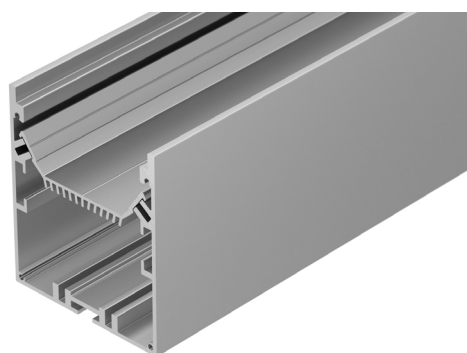

Электронная документация

УГОЛ ДЛЯ АЛЮМИНИЕВОГО ПРОФИЛЯ SL-LINE-6070 внешний

33 мм

Накладной, подвесной

Серебристый

СОСТАВ КОМПЛЕКТА

- Угол с экраном — 1 шт.
- Соединители — 4 шт.
- Винты — 16 шт.
- Шестигранный ключ — 1 шт.

СОВМЕСТИМЫЙ ПРОФИЛЬ

028993 SL-LINE-6070-2000 ANOD

ПАРАМЕТРЫ

Артикул	030140
Модель	SL-LINE-6070 внешний
Цвет	 серебристый
Покрытие	анодированное
Форма (сечение)	прямоугольный
Назначение	накладной, подвесной
Размеры	200×200×60 мм
Ширина площадки для лент	33 мм

РУКОВОДСТВО ПО МОНТАЖУ

Необходимые компоненты:

ЧЕРТЕЖ

СОПУТСТВУЮЩИЕ ТОВАРЫ В СЕРИИ SL-LINE-6070

Приобретаются отдельно

Угол

030141
SL-LINE-6070

Тройник