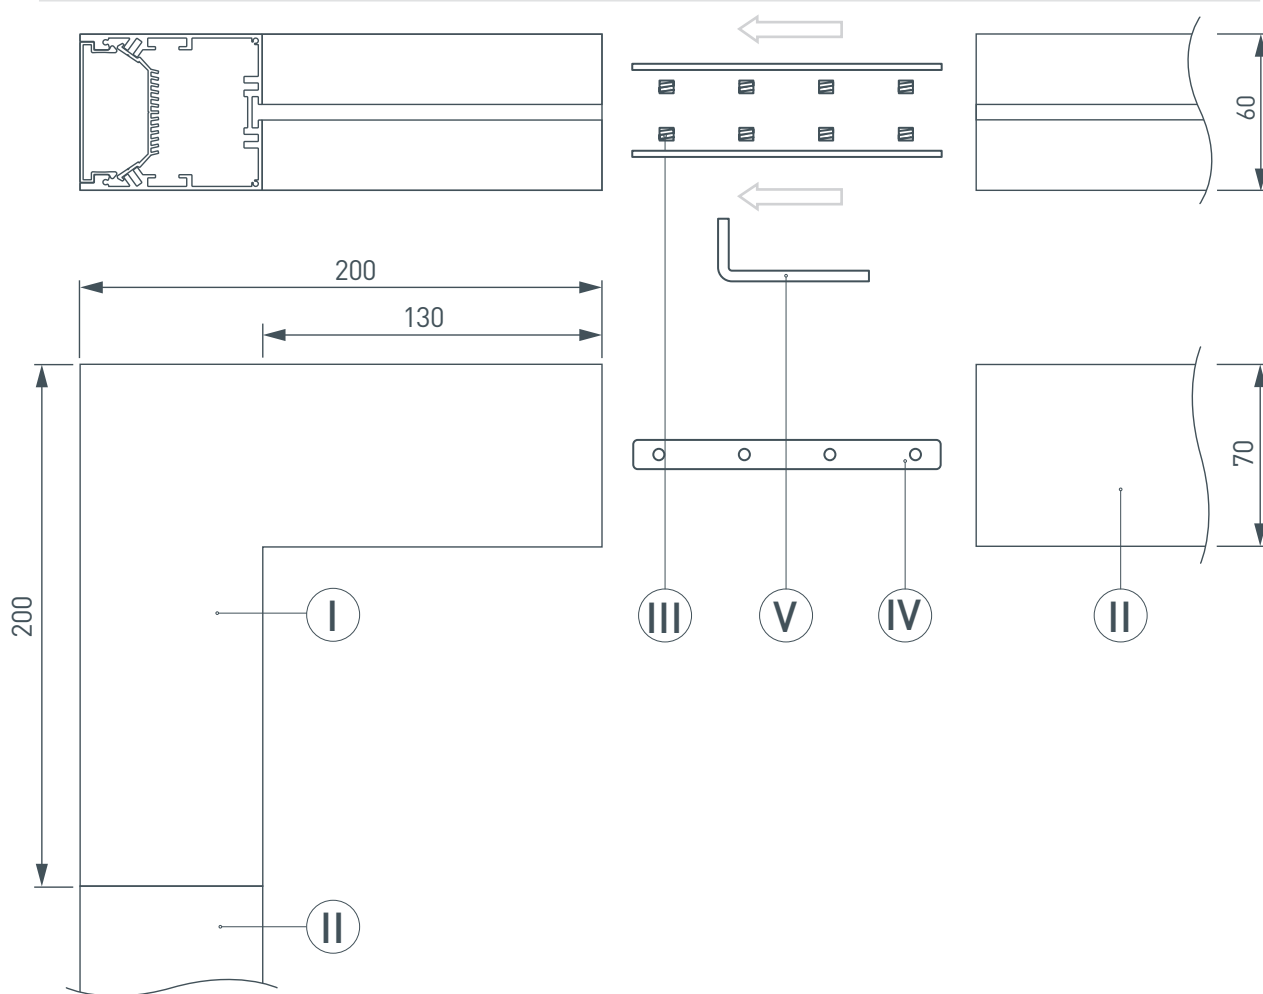

Электронная документация

УГОЛ ДЛЯ АЛЮМИНИЕВОГО ПРОФИЛЯ SL-LINE-6070 внешний

33 мм

Накладной, подвесной

Серебристый

СОСТАВ КОМПЛЕКТА

- Угол с экраном — 1 шт.
- Соединители — 4 шт.
- Винты — 16 шт.
- Шестигранный ключ — 1 шт.

СОВМЕСТИМЫЙ ПРОФИЛЬ

028993 SL-LINE-6070-2000 ANOD

ПАРАМЕТРЫ

Артикул	030140
Модель	SL-LINE-6070 внешний
Цвет	 серебристый
Покрытие	анодированное
Форма (сечение)	прямоугольный
Назначение	накладной, подвесной
Размеры	200×200×60 мм
Ширина площадки для лент	33 мм

РУКОВОДСТВО ПО МОНТАЖУ

Необходимые компоненты:

ЧЕРТЕЖ

СОПУТСТВУЮЩИЕ ТОВАРЫ В СЕРИИ SL-LINE-6070

Приобретаются отдельно

Угол

030141
SL-LINE-6070

Тройник

030142
SL-LINE-6070

Крестовина

030143
SL-LINE-6070

Угол

030138
SL-LINE-6070-135

Угол

030139
SL-LINE-6070 внутренний

Угол