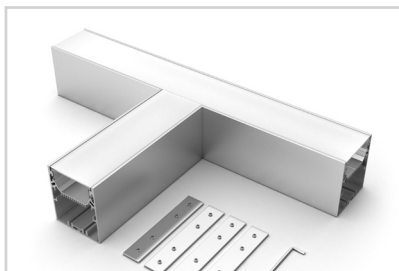

Электронная документация

УГОЛ ДЛЯ АЛЮМИНИЕВОГО ПРОФИЛЯ SL-LINE-6070 внешний

33 мм

Накладной, подвесной

Серебристый

СОСТАВ КОМПЛЕКТА

- Угол с экраном — 1 шт.
- Соединители — 4 шт.
- Винты — 16 шт.
- Шестигранный ключ — 1 шт.

СОВМЕСТИМЫЙ ПРОФИЛЬ

028993 SL-LINE-6070-2000 ANOD

ПАРАМЕТРЫ

Артикул	030140
Модель	SL-LINE-6070 внешний
Цвет	 серебристый
Покрытие	анодированное
Форма (сечение)	прямоугольный
Назначение	накладной, подвесной
Размеры	200×200×60 мм
Ширина площадки для лент	33 мм

РУКОВОДСТВО ПО МОНТАЖУ

Необходимые компоненты:

ЧЕРТЕЖ

СОПУТСТВУЮЩИЕ ТОВАРЫ В СЕРИИ SL-LINE-6070

Приобретаются отдельно

Угол

030141
SL-LINE-6070

Тройник

030142
SL-LINE-6070

Крестовина

030143
SL-LINE-6070

Угол

030138
SL-LINE-6070-135

Угол

030139
SL-LINE-6070 внутренний

Угол