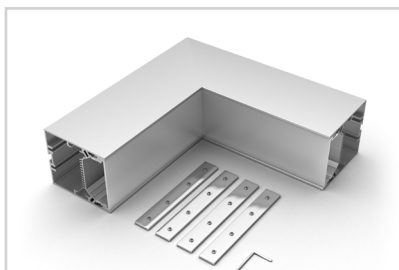

Электронная документация

УГОЛ ДЛЯ АЛЮМИНИЕВОГО ПРОФИЛЯ SL-LINE-6070 внешний

33 мм

Накладной, подвесной

Серебристый

СОСТАВ КОМПЛЕКТА

- Угол с экраном — 1 шт.
- Соединители — 4 шт.
- Винты — 16 шт.
- Шестигранный ключ — 1 шт.

030142
SL-LINE-6070

Крестовина

030143
SL-LINE-6070

Угол

030138
SL-LINE-6070-135

Угол

030139
SL-LINE-6070 внутренний

Угол