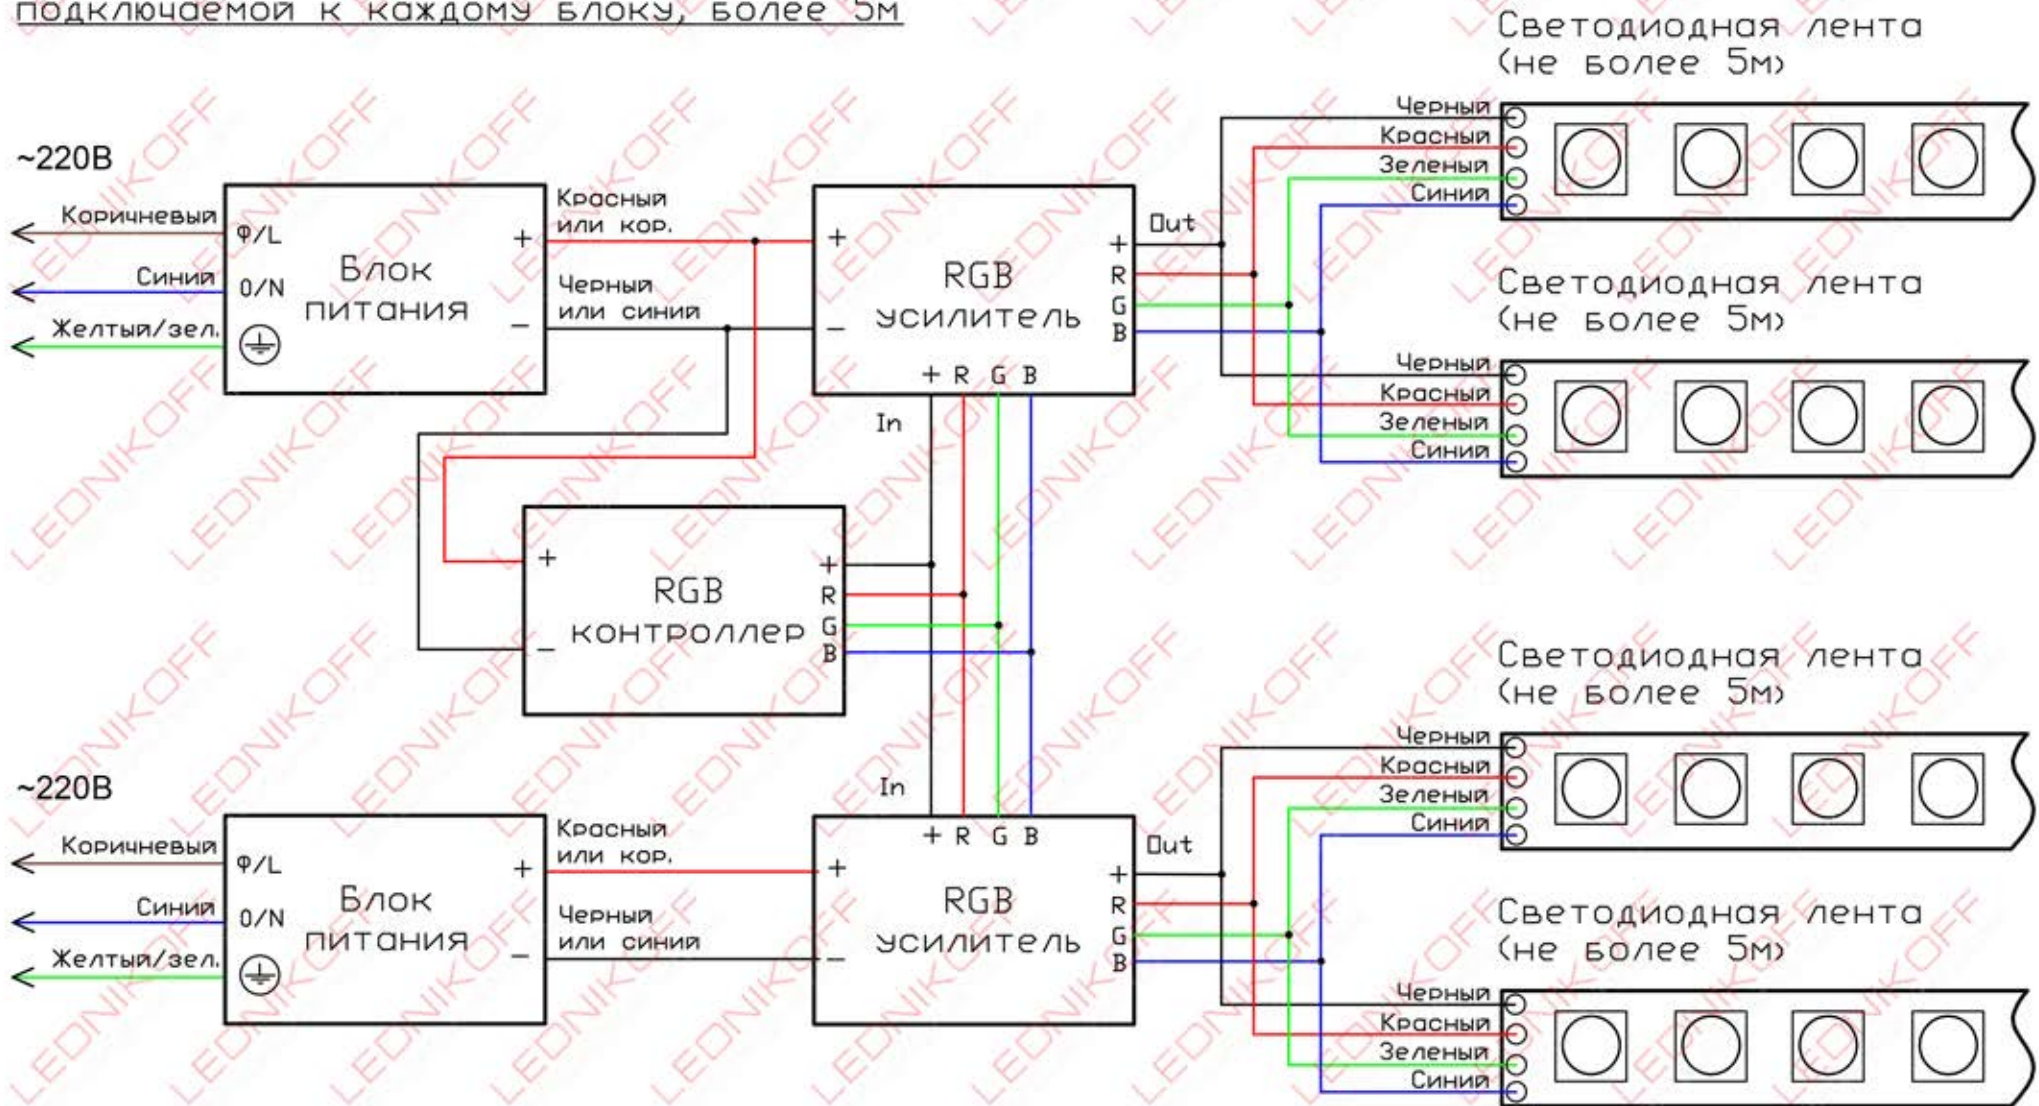

Схема подключения RGB ленты с питанием ленты от двух блоков питания с использованием двух усилителей и длинной ленты, подключаемой к каждому блоку, более 5м

Светодиодная лента (не более 5м)

Светодиодная лента (не более 5м)

Светодиодная лента (не более 5м)

Светодиодная лента (не более 5м)