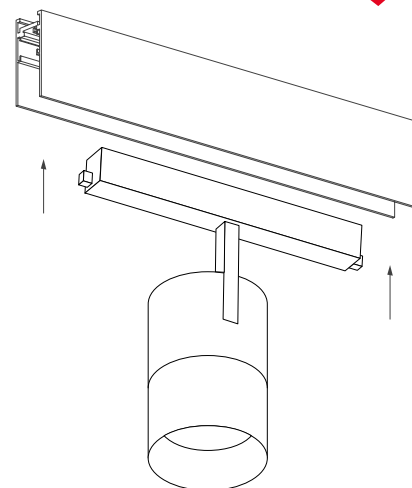

* Указано типовое значение.

УСТАНОВКА И ПОДКЛЮЧЕНИЕ

- Установите светильник в необходимом месте шинпровода, как показано на рис. 2.
- Правильно установленный светильник будет удерживаться в шинпроводе с помощью магнитов.
- При необходимости допускается передвинуть светильник правее или левее на небольшое расстояние (15–20 мм) вдоль шинпровода до нужного положения.
- Для извлечения светильника захватите его открытые грани пальцами и, преодолевая сопротивление магнитного крепления, потяните в направлении, противоположном плоскости крепления. Светильник отсоединится от шинпровода.

Рис. 2. Установка светильника