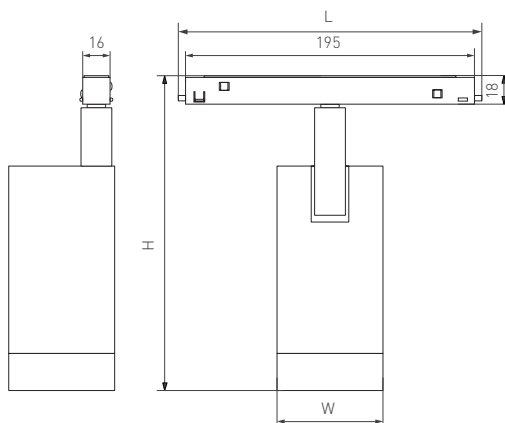

СВЕТИЛЬНИКИ MAG-ORIENT-SPOT

ПРИМЕНЕНИЕ

- Светильники предназначены для установки в магнитную трековую систему (шинопровод) серии MAG-ORIENT.

ОСОБЕННОСТИ

- Высокий индекс цветопередачи (CRI>90) обеспечивает максимальную различимость цветовых оттенков.
- Узкий угол светового луча для организации акцентной подсветки.
- Безопасное напряжение питания 48 В.
- Возможность изменения цветовой температуры для моделей White-MIX.

Рис. 1. Чертеж и габаритные размеры