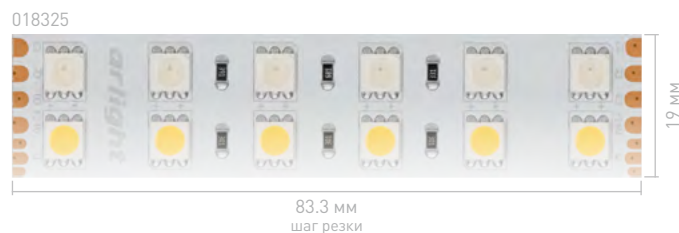

83.3 мм
шаг резки

19x2.2 мм

Ширина×Высота

Степень IP

IP20

Длина

5 м

Напряжение, В