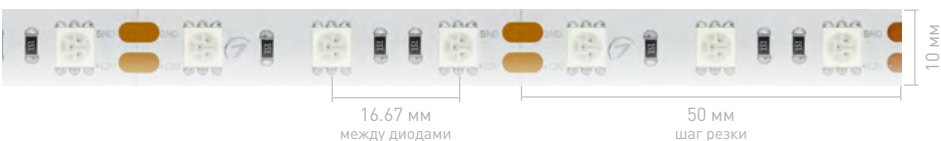

УНИВЕРСАЛЬНЫЕ ЛЕНТЫ 10 ММ

5060 | RT 60 | 14.4 Вт/м

Монохромная лента насыщенного цветного свечения для смелых дизайнерских идей. Светодиод SMD 5060 состоит из 3 кристаллов и обладает большой площадью светящейся поверхности, что дает визуальный эффект наполнения пространства светом при использовании ленты открытым способом.