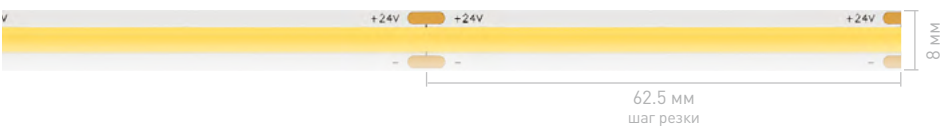

023723
Профиль SL-KANT

025135
Панель Rotary DIM

027150
Диммер DIM

020007
Блок питания ARPV

ЛЕНТЫ COB БЕЗ ВИДИМЫХ ТОЧЕК СВЕТОДИОДОВ

CSP | COB 512 | 11 Вт/м

Лента нового поколения, в которой на печатной плате расположены 512 светодиода по технологии CSP. Люминофор равномерно нанесен по всей длине ленты. Идеальная линия света без применения рассеивателей. Подходит для закарнизной, кухонной, рекламной, витринной подсветки, создания световых линий и профильных светильников.