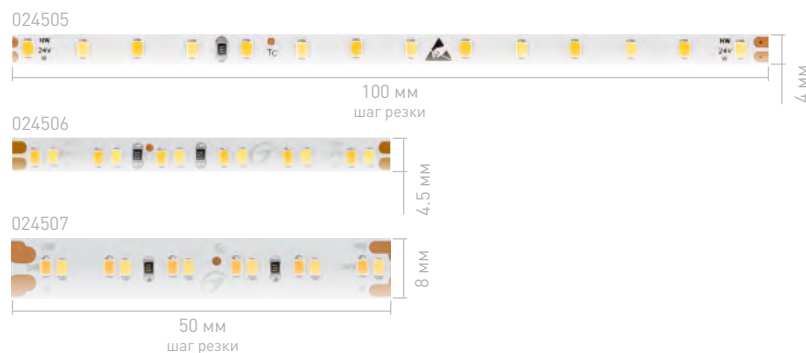

4-4.5 мм

Задает любой тон белого свечения в широком диапазоне: от теплого до холодного. CDW — биполярная лента, имеющая 2 провода для подключения, тон изменяется при смене полярности. Управляется контроллером SR-1029-CDW (арт. 024292). Высокая цветопередача (CRI>90). Лента предназначена для установки в тонкий паз (4 мм) в любые материалы и организации торцевой подсветки стеклянных полок, элементов мебели.