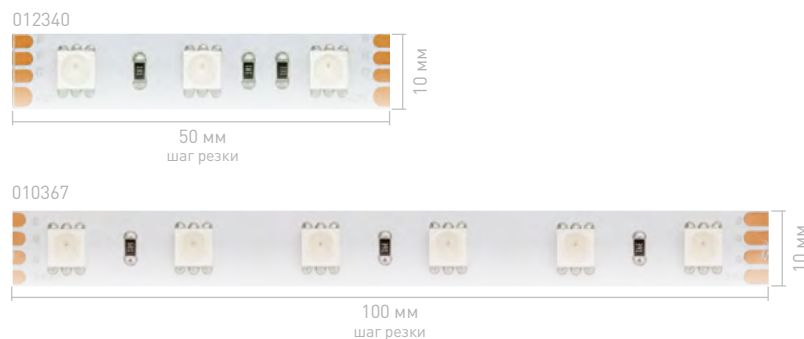

Ширина×Высота	10×2.2 мм		10×2.7 мм		13×5 мм		12×5 мм		13×5.5 мм			
Степень IP	IP20		IP65		IP66		IP67		IP67			
Длина	5 м	50 м	SE 5 м		P 5 м		PS 5 м	PS 50 м	PGS 5 м			
Напряжение, В	12	24	24	12	24	12	24	12	24	24	12	24
Тип светодиода	5060 RGB											
Шаг резки, мм	50	100	100	50	100	50	100	50	100	100	50	100
Световой поток, лм/м	480											
RGB	012340	010367	024586	014618	014794	012311	010366	021402	021400	024587	013401	013530