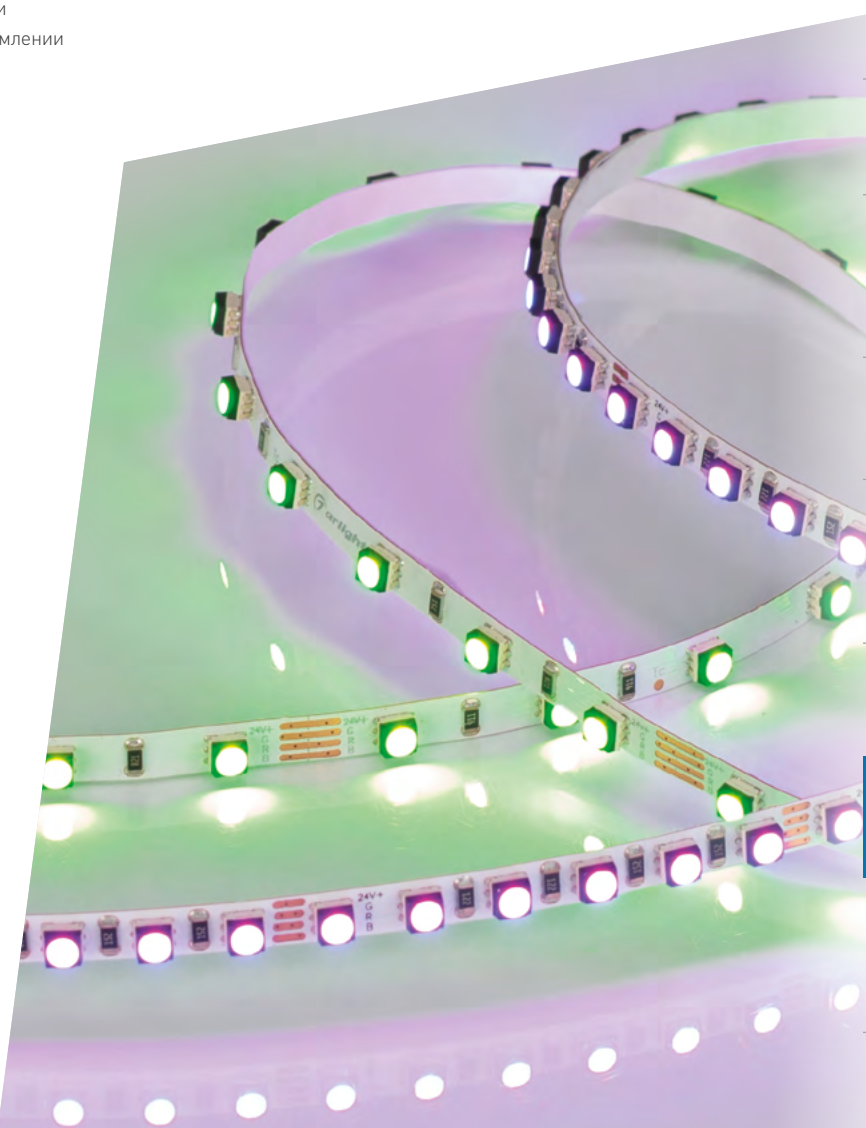

*Лента сильно нагревается. Используйте только с профилем!

025706 | 025707

169

НОВИНКИ

УНИВЕРСАЛЬНЫЕ
8-10 мм

IC
до 50 м

ПЛОТНЫЕ
до 700 шт/м

УЗКИЕ
4-5 мм