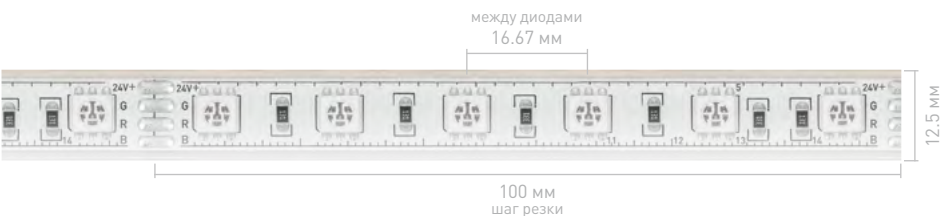

ГЕРМЕТИЧНЫЕ ЛЕНТЫ RGB В БАСЕЙН НА ГЛУБИНУ ДО 2 М

5060 | RTW-PU 120 | 14.4 Вт/м

2 м

Герметичная лента имеет степень защиты IP68 и подходит для использования под водой на глубине до 2 м. Обладает высокой устойчивостью к агрессивной внешней среде. Применяется для подсветки бассейнов, декоративных водоемов и фонтанов.

12.5×5.6 мм

Ширина×Высота

Степень IP

IP68

Длина

PU | 5 м

PU | 5 м

Напряжение, В

12

24

Шаг резки, мм

50

100

Тип светодиода

5060 RGB

Световой поток, лм/м

480

RGB

029599

029515

029515

193

НОВИНКИ

УНИВЕРСАЛЬНЫЕ
8-10 мм

ИС
до 50 м

ПЛОТНЫЕ
до 700 шт/м

УЗКИЕ
4-5 мм

ШИРОКИЕ
12-85 мм

МIX
Белые

RGB
RGBW

САУНА
БАСЕЙН

СПЕЦИАЛЬНЫЕ