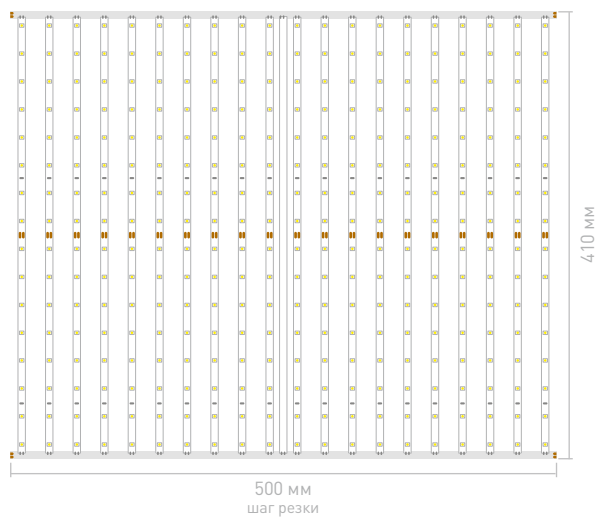

2835 | RT-ONIX 640 | 44 Вт/м

Изящное инженерное решение сложной проблемы подсветки камня или засветки потолков. Светодиодные ленты собраны группами в сплошную сеть шириной 410 мм и общей длиной 3 м. Расстояние между соседними линиями ленты составляет 25 мм. На обратной стороне ленты располагается монтажный скотч 3М. Возможность подсветить значительную площадь без сложных соединений. Высоконадежные светодиоды с великолепной эффективностью (>140 лм/Вт) мало нагреваются и не требуют обслуживания весь срок службы.