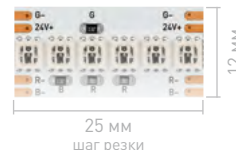

3-КАНАЛЬНЫЕ ЛЕНТЫ RGB

3838 | RT 60-240 | 6.6-18 Вт/м

5 мм

RGB — 3-канальная лента, имеющая 4 провода для подключения, цвет меняется при смене каналов. Новый формат светодиода SMD 3838 имеет компактные размеры и помещается на ленте шириной 8 мм, ставшей стандартом для лент белого цвета свечения. Уменьшенные размеры позволили вместить фантастическое количество RGB-светодиодов (240 шт) в один ряд на ленте шириной 12 мм. Лента производит потрясающий визуальный эффект благодаря 65 млн насыщенных цветов. Идеально подходит для оформления фитнес-центров, клубов, залов, ресторанов, а также помещений с высокими потолками.

030164

026834

028257

Ширина×Высота	5×1.9 мм	8×1.9 мм	10×2.1 мм	10×1.9 мм	12×1.9 мм
Степень IP	IP20		IP20	IP20	
Длина	5 м				
Напряжение, В	24				
Тип светодиода	3838 RGB		4040 RGB	3838 RGB	
Количество, LED/м	60	120	120	168	240
Мощность, Вт/м	6.6	11	13.2	17.3	18
Световой поток, лм/м	210	380	460	570	640
Шаг резки, мм	100	50	50	35.7	25
RGB	030164	026832*	026834*	028256*	028257*

*Лента сильно нагревается. Используйте только с профилем!

030164

171

НОВИНКИ

УНИВЕРСАЛЬНЫЕ
8-10 мм

IC
до 50 м

ПЛОТНЫЕ
до 700 шт/м

УЗКИЕ
4-5 мм

ШИРОКИЕ
12-85 мм

MIX
Белые

RGB
RGBW

САУНА
БАССЕЙН

СПЕЦИАЛЬНЫЕ