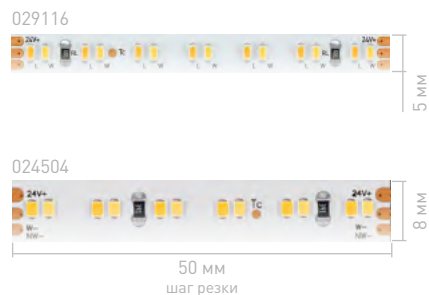

2-КАНАЛЬНЫЕ ЛЕНТЫ MIX С ИЗМЕНЯЕМОЙ ЦТ

MICROLED 240-280 | 7.2-19.2 Вт/м

Задаёт любой тон белого свечения в широком диапазоне: от теплого до холодного. MIX — 2-канальная лента, 3 провода для подключения, тон изменяется при смене каналов. Управляется любым MIX-контроллером, например, SMART-K22-MIX (арт. 025146). Высокая цветопередача (CRI>90). Лента предназначена для создания основного освещения, декоративной подсветки, а также подсветки рекламных конструкций и витрин.

Ширина×Высота	5×1.6 мм	8×1.2 мм
Степень IP	IP20	
Длина	5 м	
Напряжение, В	24	
Тип светодиода	2110	2216
Количество, LED/м	280	240
Мощность, Вт/м	7.2	19.2
Световой поток, лм/м	650	1500
6500 К | Белый 2700 К | Теплый	029116	024504

Лента сильно нагревается. Используйте только с профилем!

5 мм

НОВИНКИ

УНИВЕРСАЛЬНЫЕ
8-10 мм

ИС
до 50 м

ПЛОТНЫЕ
до 700 шт/м

УЗКИЕ
4-5 мм

ШИРОКИЕ
12-85 мм

MIX
Белые

RGB
RGBW

САУНА
БАССЕЙН

СПЕЦИАЛЬНЫЕ

024504

155