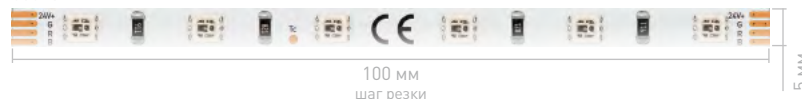

3-КАНАЛЬНЫЕ ЛЕНТЫ RGB

3838 | RT 60-240 | 6.6-18 Вт/м

5 мм

RGB — 3-канальная лента, имеющая 4 провода для подключения, цвет меняется при смене каналов. Новый формат светодиода SMD 3838 имеет компактные размеры и помещается на ленте шириной 8 мм, ставшей стандартом для лент белого цвета свечения. Уменьшенные размеры позволили вместить фантастическое количество RGB-светодиодов (240 шт) в один ряд на ленте шириной 12 мм. Лента производит потрясающий визуальный эффект благодаря 65 млн насыщенных цветов. Идеально подходит для оформления фитнес-центров, клубов, залов, ресторанов, а также помещений с высокими потолками.

030164

026834