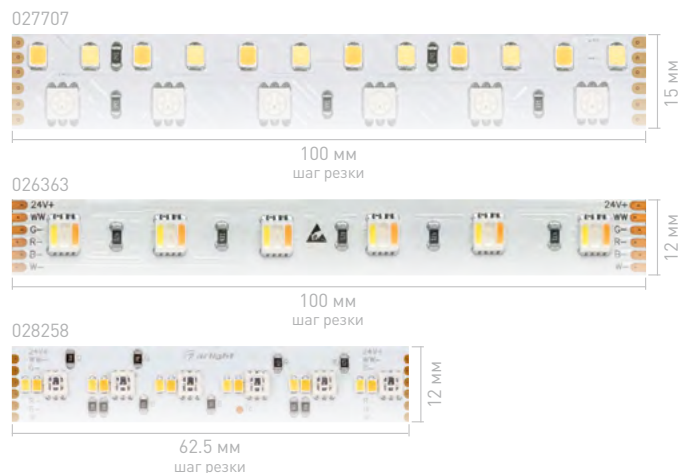

5-КАНАЛЬНЫЕ ЛЕНТЫ RGBW-MIX С ИЗМЕНЯЕМОЙ ЦТ

RT 60-288 | 19.2-28.8 Вт/м

5-канальная лента RGBW-MIX. Если вы не знаете, какой цвет или оттенок белого свечения вам нужен, используйте ленту 2 в 1 (RGB+MIX). Лента содержит RGB-светодиоды для получения любого из 16 млн цветов, а также белые светодиоды теплого и холодного цвета свечения. 5 каналов управления можно использовать с любым диммером или контроллером, получая требуемые сочетания цветов или эффекты, сохраняя безупречно высокое качество освещения с высоким CRI>85. Лента предназначена для декоративной мультицветной подсветки элементов декора.

Ширина×Высота	12×1.9 мм	12×2.1 мм	15×2.2 мм
Степень IP	IP20		
Длина	5 м		
Напряжение, В	24		
Тип светодиода	3838 | 2216	5060	5060 | 2835
Количество, LED/м	96+192	60	180
Мощность, Вт/м	19.2	20	28.8
Световой поток, лм/м	920	1150	1820
RGB-MIX	028258	026363	022707

Лента сильно нагревается. Используйте только с профилем!