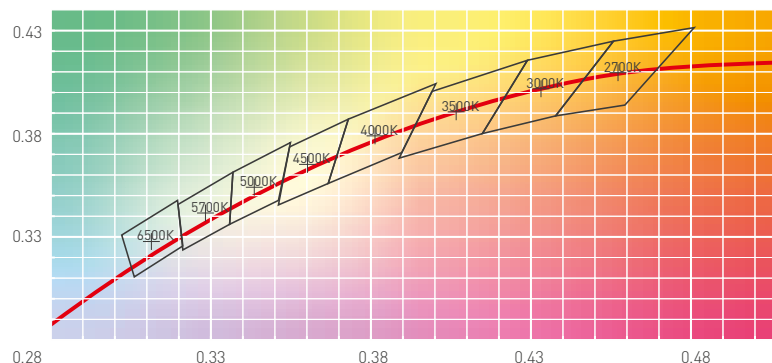

Каждому цвету свечения источника соответствует своя цветовая температура. Например, для светодиодов принято различать теплый белый (2700–3200 K), нейтральный белый (4000–5000 K), холодный белый (>6500 K).

Понятия цвета и цветовой температуры тесно связаны. Это наглядно отображает цветовая диаграмма МКО1931. На диаграмме изображена кривая излучения абсолютно черного тела, а также выделены области стандартных цветовых температур, указанные в ГОСТ 54350–2015.

Кривая излучения абсолютно черного тела МКО1931