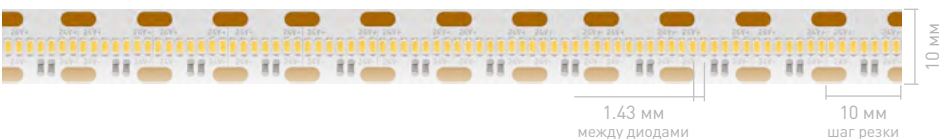

Ширина×Высота	10×1.5 мм	10×1.5 мм
Степень IP	IP20	
Длина	5 м	
Напряжение, В	24	
Мощность, Вт/м	10.5	20
Световой поток, лм/м	1000	1800
8000 К Холодный	029684	027023
6000 К Белый	029685	027024
5000 К Дневной	029686	027025
4000 К Дневной	029687	027026
3000 К Теплый	029688	027027
2700 К Теплый	029689	027028