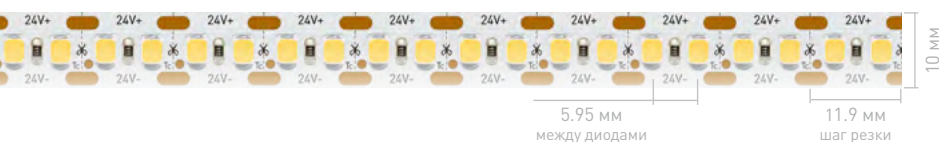

ЛЕНТЫ С МАЛОЙ КРАТНОСТЬЮ РЕЗКИ 1-2 СВЕТОДИОДА

2835 | RT-C× 168 | 17.3 Вт/м

C×2

Светодиоды SMD 2835 обладают высокой светоотдачей. Лента с кратностью резки 2 светодиода идеальна при изготовлении световых вывесок или букв, когда требуются отрезки ленты нестандартной длины. Ленту можно разрезать по 2 светодиода, что дает возможность сделать отрезок любой требуемой длины, кратной 12 мм. Обеспечивает равномерную засветку. Применяется для создания основного и декоративного освещения, световых рекламных конструкций, вывесок, букв и надписей любых размеров.

Ширина×Высота	10×1.5 мм
Степень IP	IP20
Длина	5 м
Напряжение, В	24
Световой поток, лм/м	1730
6000 К | Белый	028734
5000 К | Дневной	028735
4000 К | Дневной	028736
3500 К | Теплый	028737
3000 К | Теплый	028738
2700 К | Теплый	028739
2400 К | Теплый	028740

Лента сильно нагревается. Используйте только с профилем!