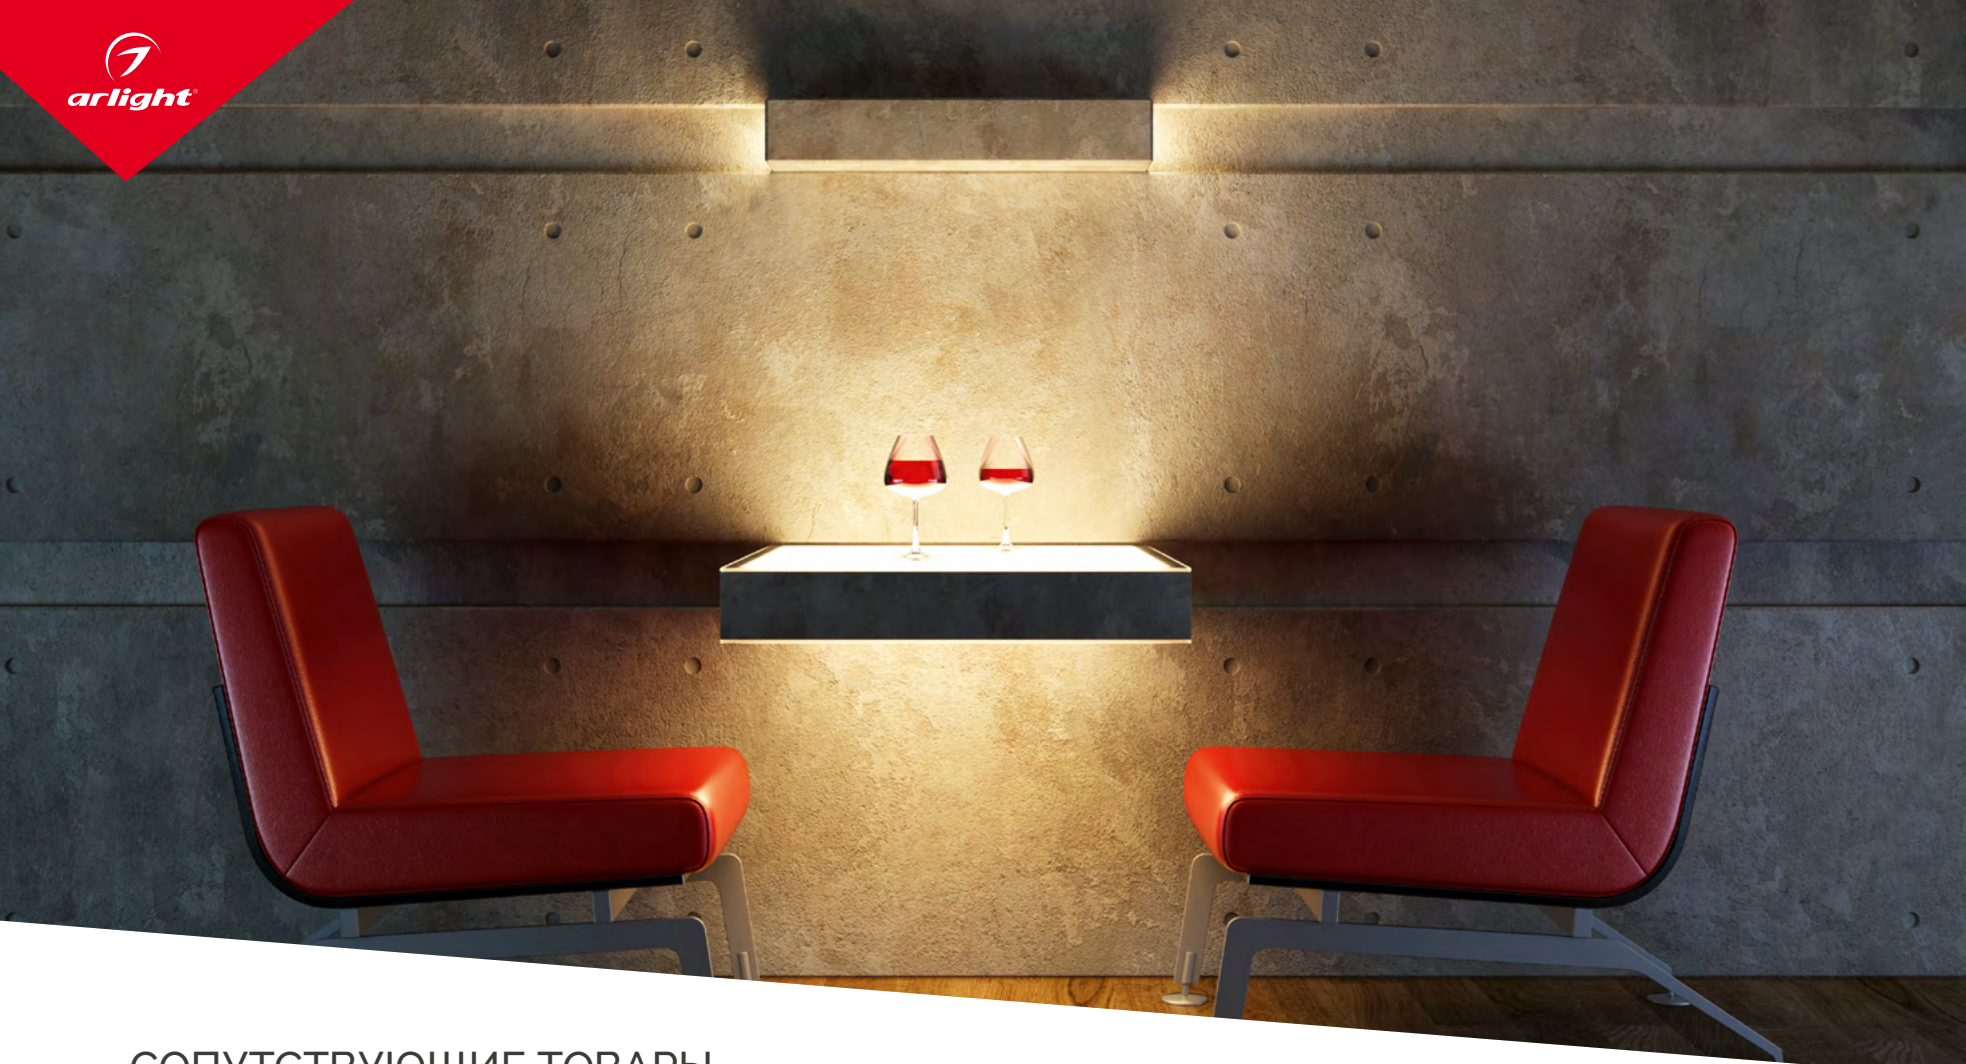

УЗКИЕ
4–5 мм

ШИРОКИЕ
12–85 мм

МIX
Белые

RGB
RGBW

САУНА
БАССЕЙН

СПЕЦИАЛЬНЫЕ

СОПУТСТВУЮЩИЕ ТОВАРЫ

023716
Профиль SL-SLIM