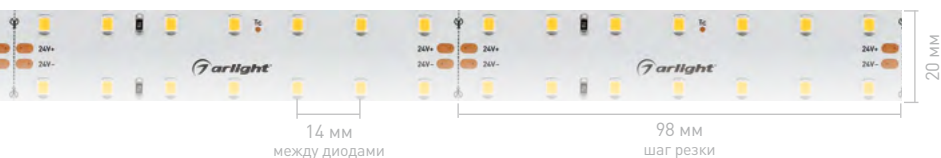

ЛЕНТЫ ДЛЯ РАДИУСНЫХ ПРОФИЛЕЙ SL-ARC С КРАТНОСТЬЮ РЕЗКИ П

2835 | RT 140 | 22 ВТ/м

Двухрядная лента, включающая серию CRI98 — изделия с высоким уровнем цветопередачи. Подходит для использования в дуговом и линейном профиле серии SL-ARC при создании светильников с направлением свечения внутрь или наружу от круга (линии). Шаг резки 98 мм позволяет точно и без зазоров отрезать необходимое количество ленты, соответствующее длине окружности. Может использоваться с любыми другими профилями. Позволяет создавать встроенные линии света для основного освещения.

Ширина×Высота

20×1.5 мм

Степень IP

IP20

Длина

CRI98 4.7 м | 4.7 м

Напряжение, В

24

Количество, LED/м

140

Световой поток, лм/м

2200 | 2750

6000 К | Белый

028111

5000 К | Дневной

028002

4000 К | Дневной

028004 | 028003

3500 К | Теплый

028001

3000 К | Теплый

028006 | 028005

2700 К | Теплый

028008 | 028007

2400 К | Теплый

028009

Рекомендуется установка на профиль.