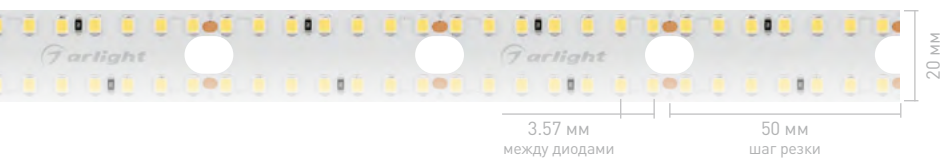

Ширина×Высота

15×1.5 мм 20×1.5 мм 34×1.5 мм

Степень IP

IP20

Длина

2.5 м

Напряжение, В

24