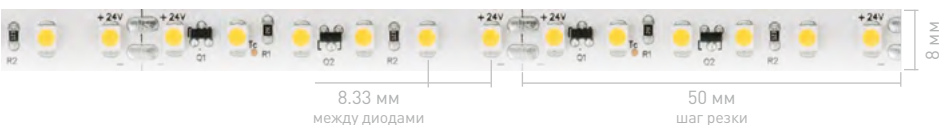

Ширина×Высота

8×2.3 мм

Степень IP

IP20

Длина

10 м

Напряжение, В

24