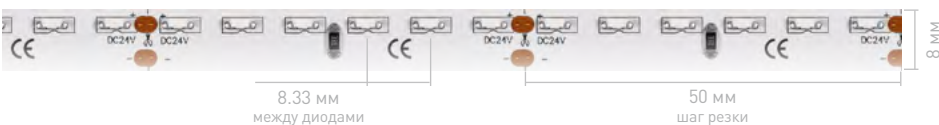

ЛЕНТЫ С БОКОВЫМ СВЕЧЕНИЕМ

3014 | RS 120 | 9.6 Вт/м

Особое размещение светодиодов обеспечивает одностороннее направление светового потока параллельно плате. Подходит для установки в тонкие (от 2 мм) ниши. Применяется для дизайнерской или рабочей подсветки ниш, стеклянных полок, мебели, ступеней, лестниц и колонн, в световой рекламе и для подсветки элементов со сложной конфигурацией.