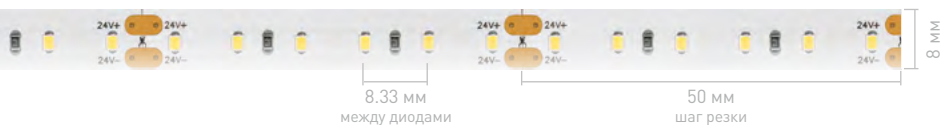

MICROLED 120 | 14 Вт/м

На ленте установлены светодиоды SMD 2216 с высоким индексом цветопередачи (CRI), что обеспечивает правильное восприятие цветовых оттенков. Световая эффективность ленты до 10 раз выше в сравнении с традиционными источниками света, что позволяет экономить до 90% электроэнергии. Предназначена для основного освещения и декоративной подсветки.