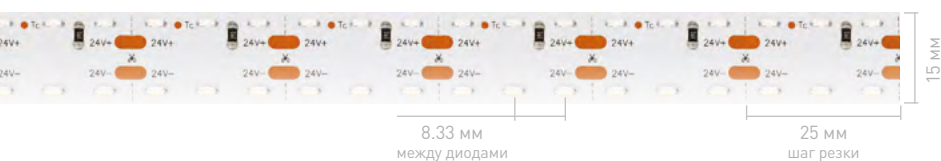

Ширина×Высота

15×2 мм

Степень IP

IP20

Герметик | Длина

5 м

Напряжение, В

24