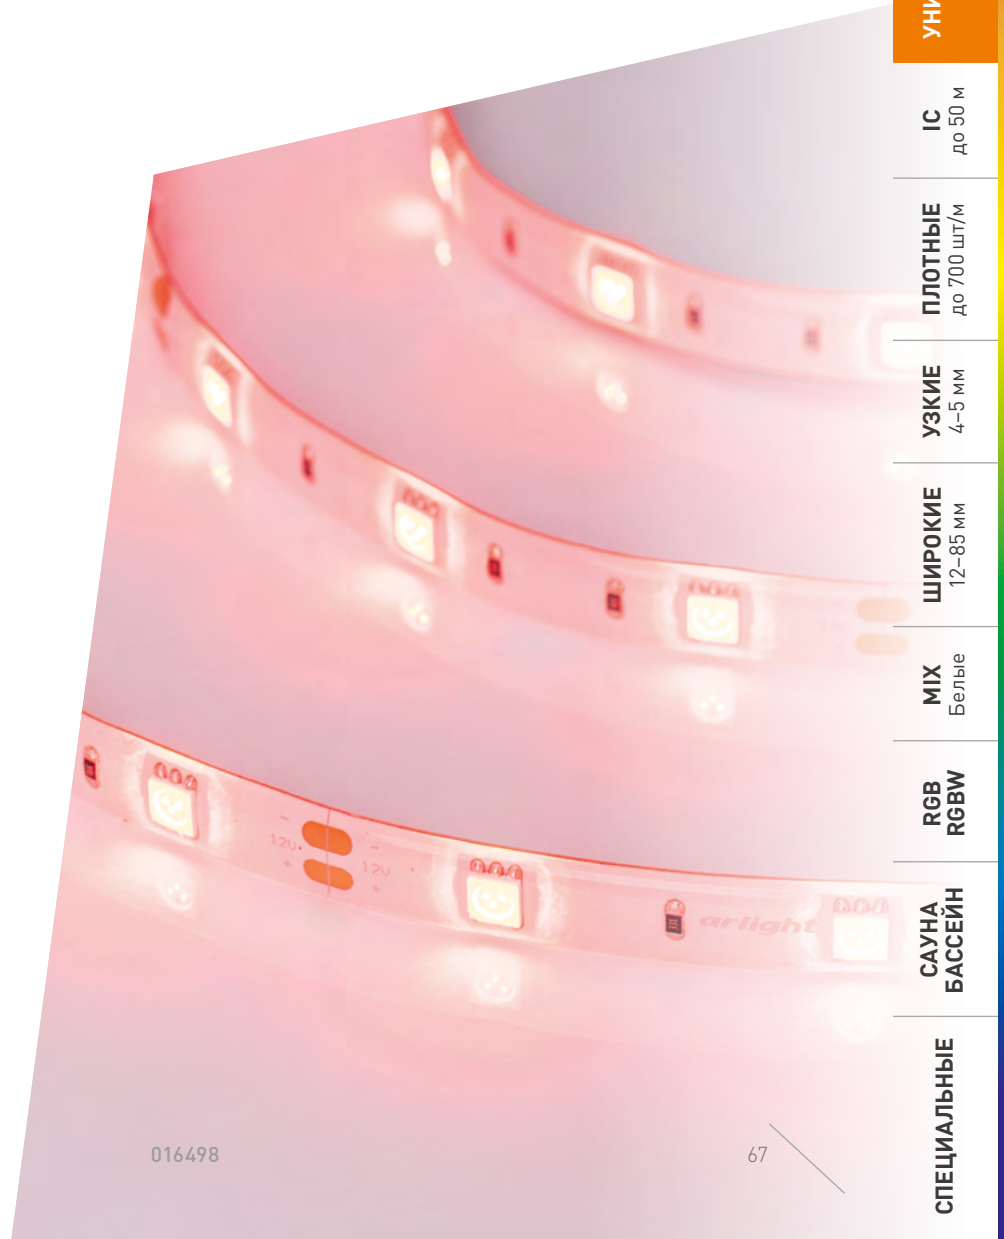

Ширина×Высота	10×2.2 мм	10×2.7 мм
Степень IP	IP20	IP65
Герметик | Длина	5 м	SE | 5 м
Напряжение, В	12	
Красный | 625 нм	010599	016498
Оранжевый | 610 нм	015898	
Желтый | 590 нм	010598	016509
Зеленый | 525 нм	010593	016508
Синий | 470 нм	010592	015135

Рекомендуется установка на профиль.

016498

67