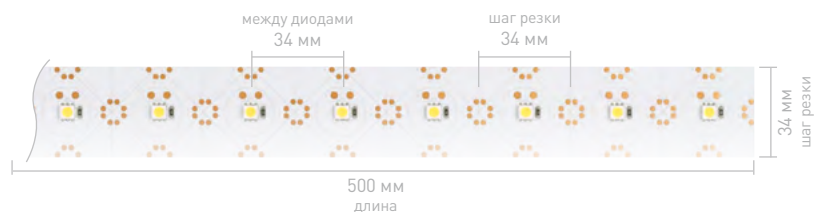

СВЕТОДИОДНЫЕ ЛИСТЫ

5060 | LX 105 | 22 Вт/шт

Лист предназначен для засветки натяжных светопрозрачных потолков, больших площадей, прямых или криволинейных поверхностей, букв и фигур произвольной формы. Может использоваться целиком или разрезаться на сегменты для создания сплошной равномерной засветки поверхностей любых размеров. Кратность резки — 1 светодиод. Последовательное подключение до 10 листов без пайки при помощи специальных коннекторов. Высокая эффективность (>100 лм/Вт).

Ширина сегмента

34×1,4 мм

Степень IP

IP20

Размер, мм

500×235

Напряжение, В

12

Световой поток, лм/м

1900

8000 К | Холодный

014453

6000 К | Белый

013886

4000 К | Дневной

014452

3000 К | Теплый

014455

Красный | 625 нм

014255

Зеленый | 525 нм

014841

Синий | 470 нм

014254

НОВИНКИ

УНИВЕРСАЛЬНЫЕ
8-10 мм

ИС
до 50 м

ПЛОТНЫЕ
до 700 шт/м

УЗКИЕ
4-5 мм

ШИРОКИЕ
12-85 мм

МIX
Белые

RGB
RGBW

САУНА
БАССЕЙН

СПЕЦИАЛЬНЫЕ

014455

221