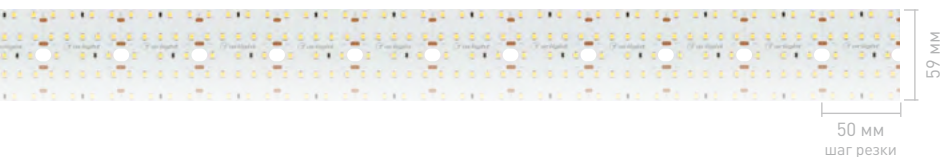

ШИРОКИЕ ЛЕНТЫ С МОНТАЖНЫМ ОТВЕРСТИЕМ

2835 | S2 420 | 30 Вт/м

Высокая эффективность (>125 лм/Вт). Монтажные отверстия на плате для фиксаторов профиля серии S2-LUX. Может использоваться для создания широких встроенных линий света, а также накладных и подвесных светильников из алюминиевого профиля благодаря равномерному свечению по всей ширине профиля.

Ширина×Высота	52×1.5 мм	59×1.5 мм
Степень IP	IP20	
Длина	2.5 м	
Напряжение, В	24	
Световой поток, лм/м	3800	
8000 К | Холодный	028675	028683
6000 К | Белый	023404	023406
5000 К | Дневной	028676	028684
4000 К | Дневной	021204	021207
3500 К | Теплый	028677	028685
3000 К | Теплый	021205	021208
2700 К | Теплый	023405	023407
2400 К | Теплый	028678	028686

Поставляется в 2 вариантах ширины (52, 59 мм).
Рекомендуется установка на профиль.