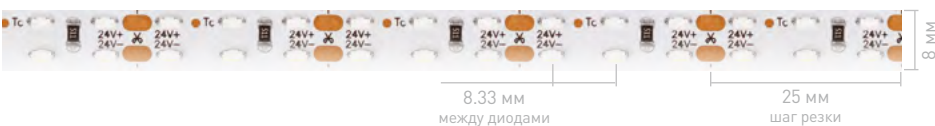

ЛЕНТЫ С БОКОВЫМ СВЕЧЕНИЕМ

3014 | RS 240 | 14.4 Вт/м

Светодиоды светят в плоскости ленты на две стороны — вправо и влево. Это оригинальное и эффективное решение для подсветки стеклянных полок, мебели, декора. Лента создает контурное свечение на две стороны при установке на стенки рекламных знаков и букв, а благодаря повышенной устойчивости к изгибу облегчается процесс монтажа.

Ширина×Высота	8×2 мм
Степень IP	IP20
Герметик | Длина	5 м
Напряжение, В	24
Световой поток, лм/м	1440
6000 К | Белый	024462
5000 К | Дневной	024464
4000 К | Дневной	024465
3000 К | Дневной	024466
2700 К | Теплый	024467

Лента сильно нагревается. Используйте только с профилем!

024466

217

НОВИНКИ

УНИВЕРСАЛЬНЫЕ
8–10 мм

ИС
до 50 м

ПЛОТНЫЕ
до 700 шт/м

УЗКИЕ
4–5 мм

ШИРОКИЕ
12–85 мм

МIX
Белые

RGB
RGBW

САУНА
БАССЕЙН

СПЕЦИАЛЬНЫЕ