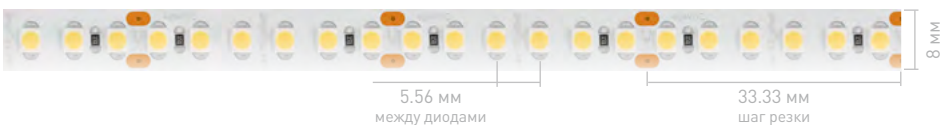

Высокая цветопередача (CRI>90). Плотная установка светодиодов позволяет сильно снизить видимость точек светодиодов при использовании в алюминиевом профиле небольшой глубины с матовым рассеивателем. Лента предназначена для создания основного освещения и ярких декоративных линий.