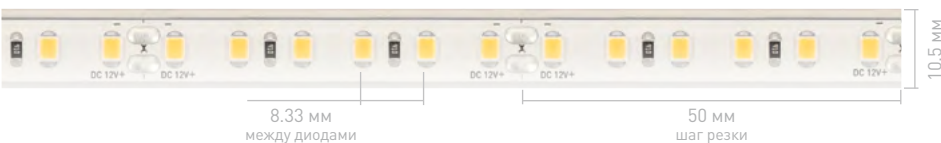

ГЕРМЕТИЧНЫЕ ЛЕНТЫ В БАСЕЙН НА ГЛУБИНУ ДО 2 М

2835 | RTW-PU 120 | 16.8 Вт/м

2 м

Герметичная лента имеет степень защиты IP68 и подходит для использования под водой на глубине до 2 м. Обладает высокой устойчивостью к агрессивной внешней среде. Применяется для подсветки бассейнов, декоративных водоемов и фонтанов.

10.5x5.6 мм

Ширина×Высота

Степень IP

IP68

Длина

PU | 5 м

PU | 5 м

Напряжение, В

12

24

Шаг резки, мм

25

50

Световой поток, лм/м

1330

8000 К | Холодный

029595

029392

6000 К | Белый

029596

029391

4000 К | Дневной

029597

029514

3000 К | Теплый

029598

029043

Синий | 470 нм

032078

032079

НОВИНКИ

УНИВЕРСАЛЬНЫЕ
8-10 мм

ИС
до 50 м

ПЛОТНЫЕ
до 700 шт/м

УЗКИЕ
4-5 мм

ШИРОКИЕ
12-85 мм

МIX
Белые

RGB
RGBW

САУНА
БАСЕЙН

СПЕЦИАЛЬНЫЕ

029598

195