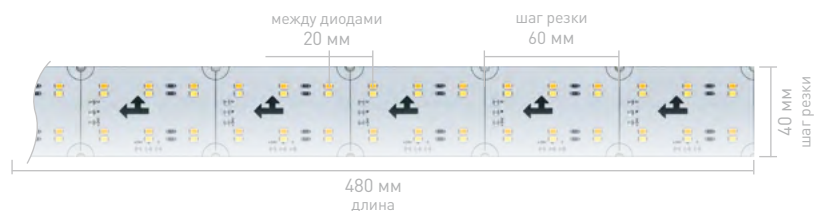

СВЕТОДИОДНЫЕ ЛИСТЫ

2835 | LX 576 | 15 Вт/шт

Лента для создания сплошной равномерной засветки поверхностей любых размеров. Гибкая плата позволяет делать засветку ровных поверхностей, фигур или надписей произвольной формы. Лист имеет 2-канальное управление и изменяемую цветовую температуру. Идеально подходит для реализации HCL-проектов, применения в жилых, коммерческих и производственных помещениях.

Ширина сегмента	40×1.4 мм
Степень IP	IP20
Размер, мм	480×240
Напряжение, В	24
Световой поток, лм/м	1750
6000 К | Белый	028844
2700 К | Теплый