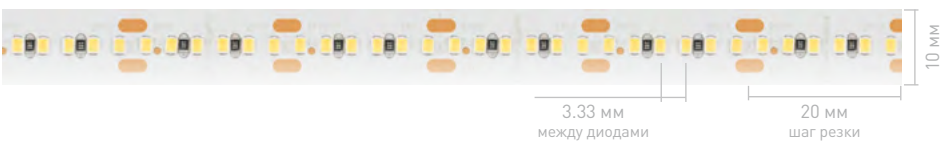

023962
Профиль PLS-F-HIDE

023030
Панель Rotary DIM

023475
Пульт DIM

028789
Блок питания ARPV

ВЫСОКАЯ ПЛОТНОСТЬ СВЕТОДИОДОВ 300 ШТ/М

MICROLED 300 | 21.6 Вт/м

Высокая цветопередача (CRI>90). Плотная расстановка светодиодов позволяет значительно снизить видимость точек светодиодов при использовании в алюминиевом профиле небольшой глубины с матовым рассеивателем. Лента предназначена для создания основного освещения и ярких декоративных линий.