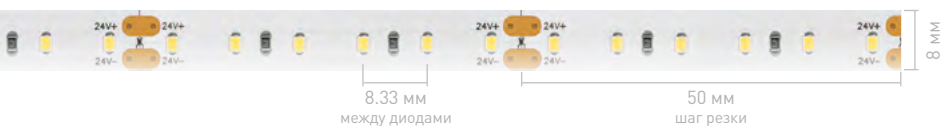

УНИВЕРСАЛЬНЫЕ ЛЕНТЫ 8 ММ

MICROLED 120 | 6.5 Вт/м

На ленте установлены светодиоды SMD 2216 с высоким индексом цветопередачи (CRI>90), что обеспечивает правильное восприятие цветовых оттенков. Световая эффективность ленты до 10 раз выше в сравнении с традиционными источниками света, что позволяет экономить до 90% электроэнергии. Предназначена для основного освещения и декоративной подсветки.

Ширина×Высота	8×1.2 мм
Степень IP	IP20
Длина	5 м
Напряжение, В	24
Световой поток, лм/м	580
8000 К | Холодный	028534
6000 К | Белый	024434
5000 К | Дневной	024436
4000 К | Дневной	024437
3000 К | Теплый	024438
2700 К | Теплый	024439

Рекомендуется установка на профиль.