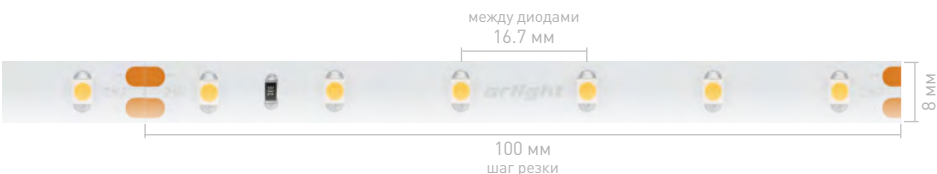

УНИВЕРСАЛЬНЫЕ ЛЕНТЫ 8 ММ

3528 | RT 60 | 4.8 Вт/м

Лента обладает высокой световой эффективностью (>85 лм/Вт) и высоким индексом цветопередачи (CRI>98). Надежность и доступная цена — отличный выбор для любых решений. Применяется для декоративного освещения интерьеров, подсветки рабочих зон кухни, потолочных ниш и мебели, а также рекламных конструкций.

Ширина×Высота	8×1.8 мм		8×1.8 мм		8×1.8 мм		8×2.2мм		11×5 мм		11×5 мм		10×5 мм		11×5 мм					
	IP20 IP65 IP66 IP67 IP67																			
Герметик | Длина	CRI98 | 5 м		5 м		50 м		SE | 5 м		P | 5 м		P | 5 м		PS | 5 м		PS | 50 м		PGS | 5 м		PGS | 5 м	
Напряжение, В	12	24	12	24	24	12	24	12	24	12	24	12	24	12	24	12	24			
Шаг резки, мм	50	100	50	100	100	50	100	50	100	50	100	50	100	50	100	50	100			
Световой поток, лм/м	325				410															
10 000 К | Холодный							016836	024806			024907					016839	024912			
8 000 К | Холодный			014884	016147	024580					028497			031279	024561						
6 000 К | Белый			010522	011504	024581	014627	024261	011502	024906	021099	024562	013529	024911							
5 000 К | Дневной	021418	021412					024805										024910			
4 000 К | Дневной	021419	021413	011568	016144	024583	015447	024260	028498	024905	021100	024564	015446	024909							
3 000 К | Теплый	027934	027935	024092	024110	024584	014795	021556	028499	024904	021101	024565	013407	024908							
2 700 К | Теплый	021420	021414	010597	016145	024585				011509		028506	024566								
2 400 К | Теплый			018088	028520	028522															

Новая упаковка 50 м для удобной резки без остатка.
Максимальная длина подключения — 5–6 м. Не подключайте катушку 50 м.