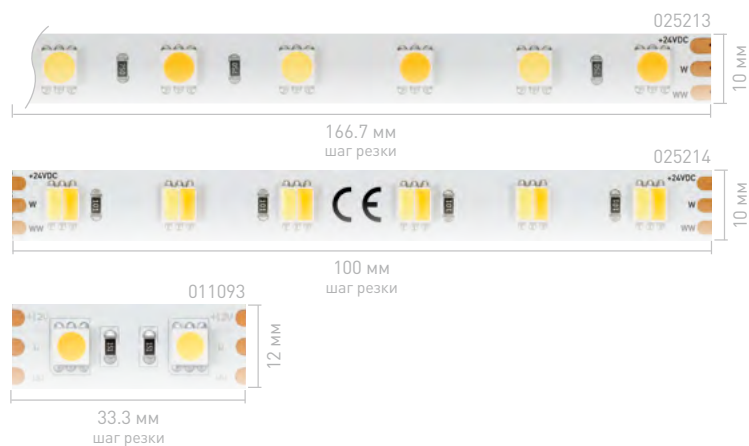

Ширина×Высота	10×2.2 мм	10×2.2 мм	12×2.2 мм	12×2.7 мм
Степень IP	IP20		IP20	IP65
Длина	5 м		5 м	SE 5 м
Напряжение, В	24		12	
Тип светодиода	5060			
Количество, LED/м	60			
CRI	>90	>80	>85	>85
Шаг резки, мм	166.7	100	33.3	33.3
Световой поток, лм/м	1200	1100	1300	1300
6500 К Белый 2700 К Теплый	025213	025214	011093	020559