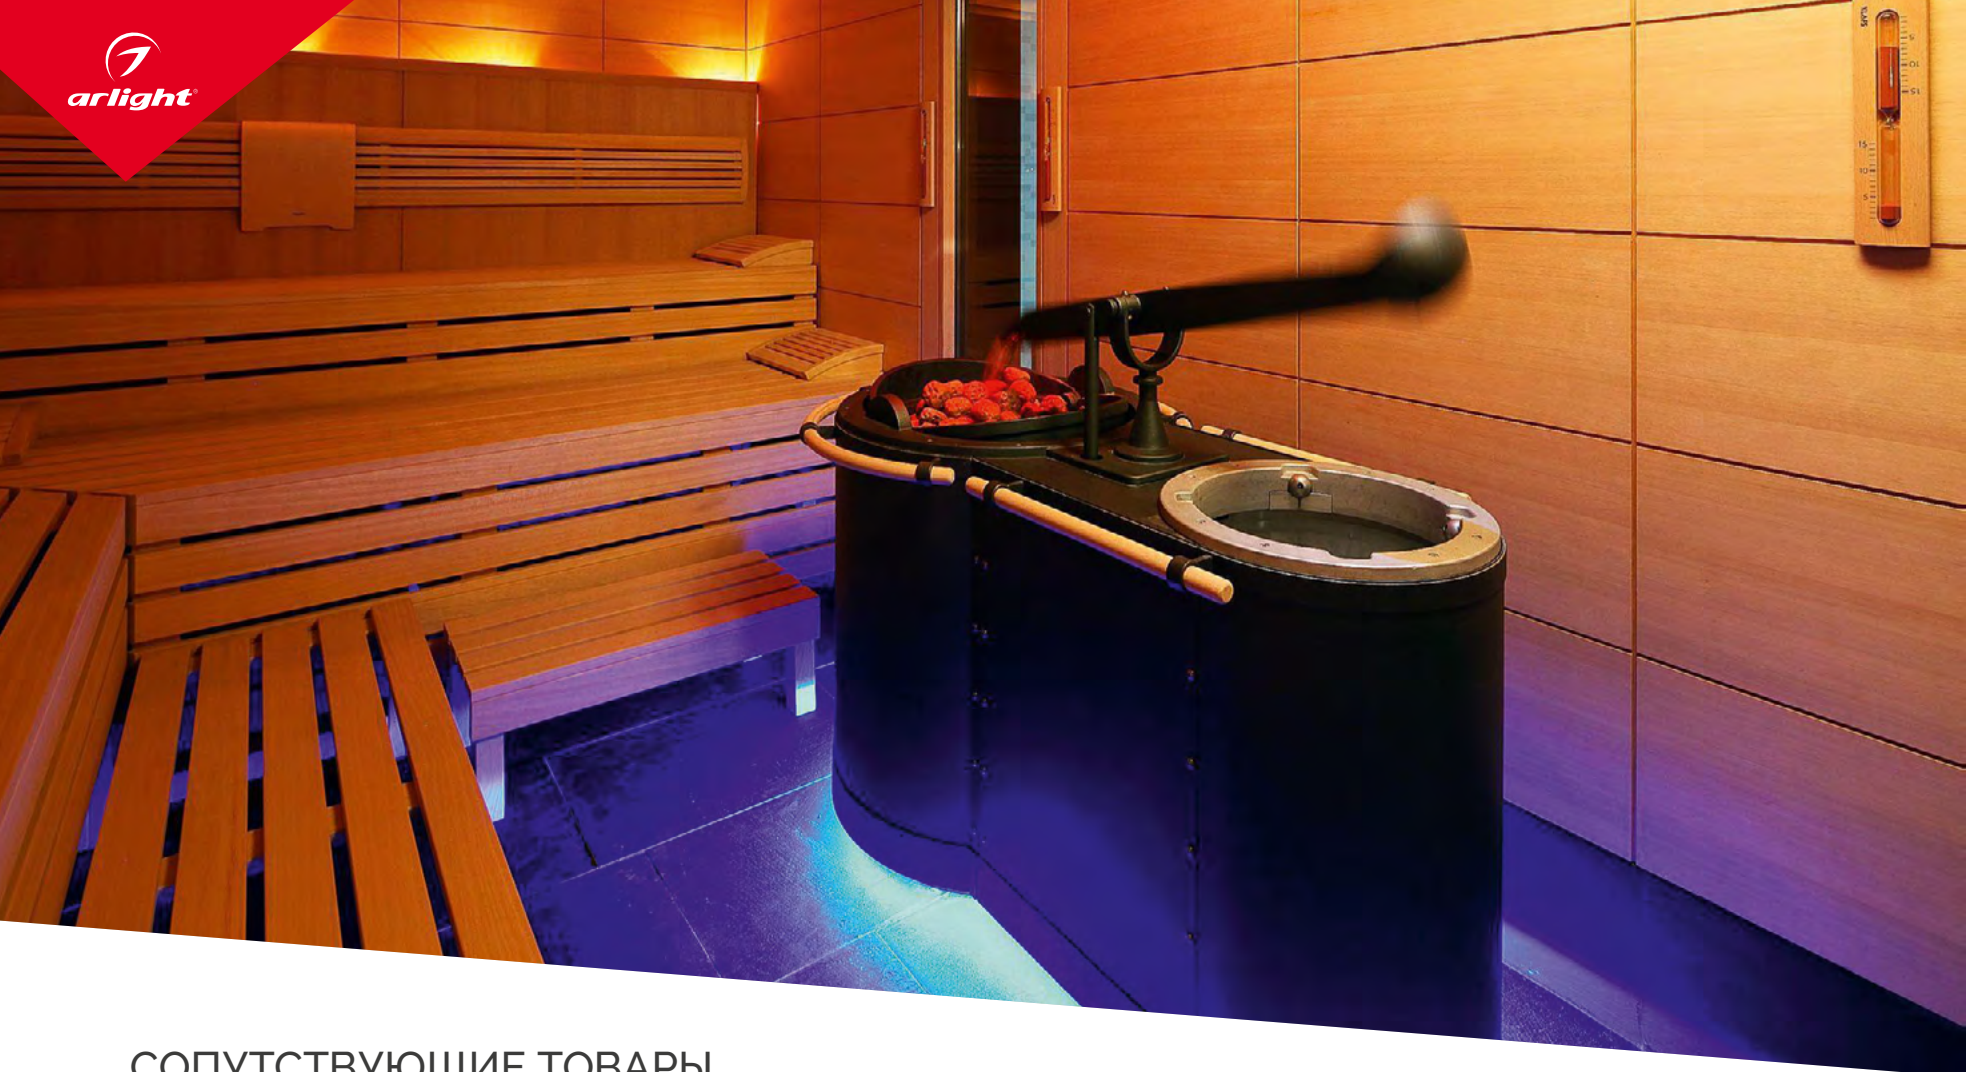

СОПУТСТВУЮЩИЕ ТОВАРЫ