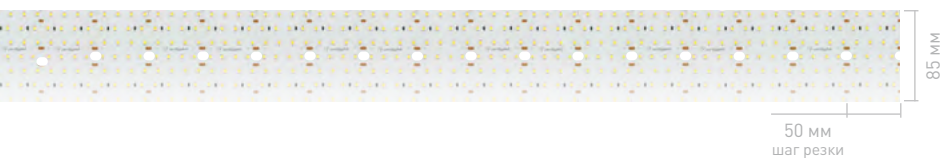

ШИРОКИЕ ЛЕНТЫ С МОНТАЖНЫМ ОТВЕРСТИЕМ

2835 | S2 560 | 40 Вт/м

Высокая эффективность (>125 лм/Вт). Монтажные отверстия на плате для фиксаторов профиля серии S2-LUX. Может использоваться для создания широких встроенных линий света, а также накладных и подвесных светильников из алюминиевого профиля благодаря равномерному свечению по всей ширине профиля.

Ширина×Высота 85×1.5 мм

Степень IP IP20

Длина 2.5 м

Напряжение, В 24

Световой поток, лм/м 5000

8000 К | Холодный 028687

6000 К | Белый 023408

5000 К | Дневной 028688

4000 К | Дневной 021210

3500 К | Теплый 028689

3000 К | Теплый 021211

2700 К | Теплый 023409

2400 К | Теплый 028690