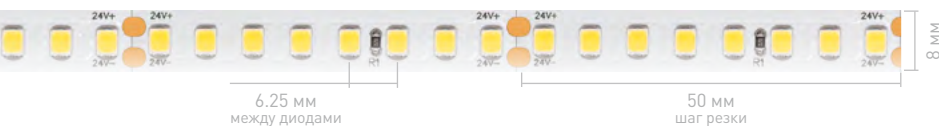

УНИВЕРСАЛЬНЫЕ ЛЕНТЫ 8 ММ

2835 | RT 160 | 12 Вт/м

ВК

черная плата

Лента обладает наиболее высокой эффективностью из всех выпускаемых серий ленты RT (>145 лм/Вт). Лента используется в качестве источника света в основном освещении, в светильниках на базе алюминиевого профиля. По сравнению с другими светодиодными источниками эффективность ленты увеличилась на 20–40%, что позволяет получать высокие показатели освещенности при заметном снижении общей мощности проекта.

Ширина×Высота

8×1,5 мм

10×5 мм

Степень IP

IP20

IP67

Герметик | Длина

5 м черная плата | 5 м | 50 м | PS | 5 м | PS | 50 м

Напряжение, В

24

Световой поток, лм/м

1800

8000 К | Холодный

024533 | 024549 | 028563 | 028565

6000 К | Белый

024534 | 024550 | 024540 | 024555

5000 К | Дневной

024536 | 026701 | 024542 | 024557

4000 К | Дневной

029427 | 024537 | 024552 | 024543 | 024558

3500 К | Теплый

028560 | 028562 | 028564 | 028566

3000 К | Теплый

029426 | 024538 | 024553 | 024544 | 024559

2700 К | Теплый

024539 | 024554 | 024545 | 024560

2400 К | Теплый

028561 | 031330

Лента сильно нагревается. Используйте только с профилем!

024537

57

УНИВЕРСАЛЬНЫЕ
8–10 мм

ИС
до 50 м

ПЛОТНЫЕ
до 700 шт/м

УЗКИЕ
4–5 мм

ШИРОКИЕ
12–85 мм

МIX
Белые

RGB
RGBW

САУНА
БАССЕЙН

СПЕЦИАЛЬНЫЕ

НОВИНКИ