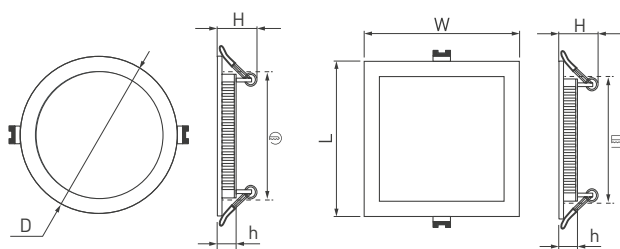

ПАРАМЕТРЫ

Напряжение питания, через драйвер (в комплекте)	AC 230 В
Частота питающей сети	50/60 Гц
Угол излучения	120°
Индекс цветопередачи	CRI>80
Срок службы*	30 000 ч
Степень пылевлагозащиты	IP40
Диапазон рабочих температур окружающей среды	-10... +40 °C
Класс защиты от поражения электрическим током	II
Гарантийный срок	36 мес

* При соблюдении условий эксплуатации и снижении яркости не более чем на 30% от первоначальной.

Рис. 1. Чертеж и габаритные размеры