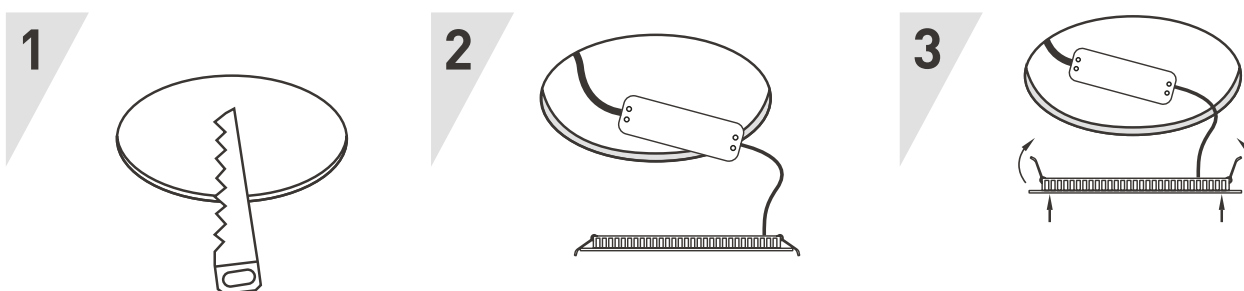

## УСТАНОВКА И ПОДКЛЮЧЕНИЕ

- Вырежьте отверстие в потолке по размерам, указанным в таблице параметров.
- Подключите светильник к выходу драйвера (маркировка «SEC»/«OUTPUT»/«Выход» на драйвере), используя соответствующие разъемы.
- Подключите обесточенные провода сети AC 230 В к входу драйвера (маркировка «PRI»/«INPUT»/«Вход» на драйвере).
- Отведите скобы держателя вверх и вставьте светильник вместе с драйвером в отверстие.
- Включите светильник и проверьте его работоспособность.

Рис. 2. Установка и подключение светильника