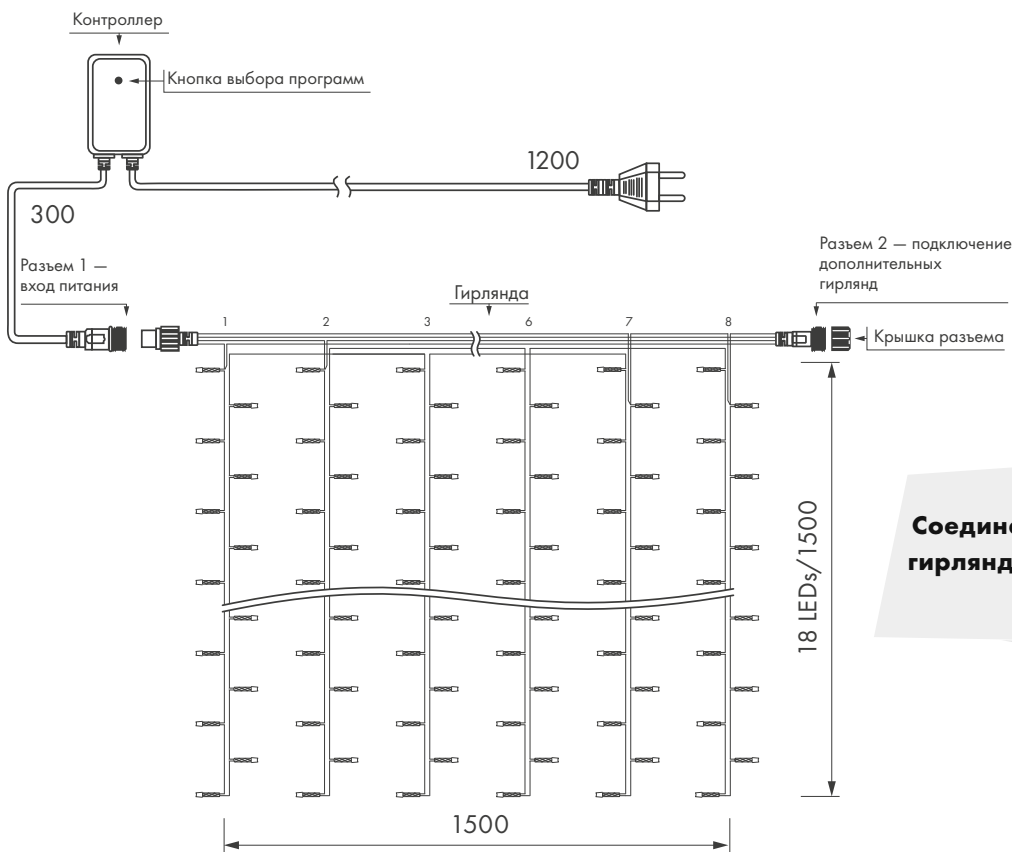

Параметры

Напряжение питания	AC 230 В
Мощность	6 Вт
Размер светодиода	Ø5 мм
Габариты	1500 × 1500 мм
Кол-во нитей	8 шт.
Кол-во светодиодов	144 шт. (18 × 8 нитей)
Степень защиты	IP20

Цвета свечения

Белый

Теплый белый

Провод

ПВХ
прозрачный

Схема подключения

Размеры указаны в мм

1 год
гарантия

Температурный режим
-20... +40 °C

**Соединение 20 одноцветных
гирлянд без дополнительных
аксессуаров.**

590 г
вес гирлянды