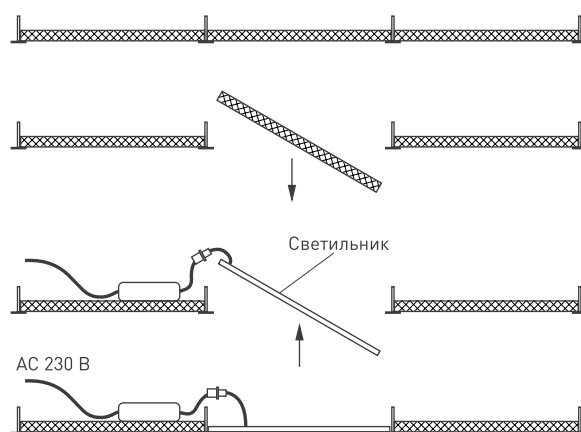

* Указано типовое значение.

УСТАНОВКА И ПОДКЛЮЧЕНИЕ

- Извлеките светильник из упаковки и убедитесь в отсутствии механических повреждений.
- Подключите к светильнику комплектный драйвер и проверьте работоспособность светильника.
- Удалите плитку в месте установки светильника.
- Установите светильник с блоком питания в ячейку.
- Присоедините провода питания к драйверу светильника.

Рис. 2. Установка светильника в ячейку подвесного потолка типа «Армстронг»

СОПУТСТВУЮЩИЕ ТОВАРЫ И АКСЕССУАРЫ

⚠ ПРИОБРЕТАЮТСЯ ОТДЕЛЬНО

Набор для подвешивания панелей

037005

Набор SPX-T6 для панелей 1200

Набор для подвешивания панелей