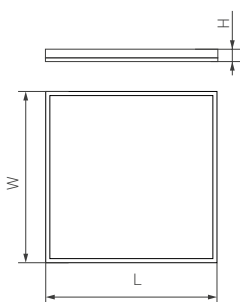

* При соблюдении условий эксплуатации и снижении яркости не более чем на 30% от первоначальной.

Рис. 1. Чертеж и габаритные размеры

МОДЕЛИ

Артикул	Модель	Мощность	Световой поток	Габаритные размеры, LxWxH	Размеры установочного отверстия	Цветовая темп-ра*	Цвет свечения
036229	DL-INTENSO-S300x300-18W Warm3000	18 Вт	1770 лм	295x295x9 мм	275x275 мм	3000 К	Белый теплый, аналогичный лампе накаливания
036227	DL-INTENSO-S300x300-18W Day4000					4000 К	Белый дневной, для жилых помещений
036228	DL-INTENSO-S300x300-18W White6000					6000 К	Белый чистый, для офисов и магазинов
036231	DL-INTENSO-S300x600-28W Warm3000	28 Вт	3000 лм	295x595x9 мм	275x575 мм	3000 К	Белый теплый, аналогичный лампе накаливания
036230	DL-INTENSO-S300x600-28W Day4000					4000 К	Белый дневной, для жилых помещений
036232	DL-INTENSO-S300x600-28W White6000					6000 К	Белый чистый, для офисов и магазинов
032811	DL-INTENSO-S600x600-40W Warm3000	40 Вт	4000 лм	595x595x9 мм	575x575 мм	3000 К	Белый теплый, аналогичный лампе накаливания
032791	DL-INTENSO-S600x600-40W Day4000					4000 К	Белый дневной, для жилых помещений
032812	DL-INTENSO-S600x600-40W White6000					6000 К	Белый чистый, для офисов и магазинов
036238	DL-INTENSO-S300x1200-40W Warm3000	40 Вт	4000 лм	295x1195x9 мм	275x1175 мм	3000 К	Белый теплый, аналогичный лампе накаливания
036236	DL-INTENSO-S300x1200-40W Day4000					4000 К	Белый дневной, для жилых помещений
036237	DL-INTENSO-S300x1200-40W White6000					6000 К	Белый чистый, для офисов и магазинов
036241	DL-INTENSO-S600x1200-60W Warm3000	60 Вт	6000 лм	595x1195x9 мм	575x1175 мм	3000 К	Белый теплый, аналогичный лампе накаливания
036239	DL-INTENSO-S600x1200-60W Day4000					4000 К	Белый дневной, для жилых помещений
036240	DL-INTENSO-S600x1200-60W White6000					6000 К	Белый чистый, для офисов и магазинов