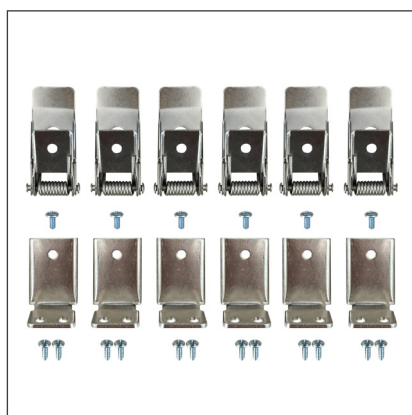

Рис. 2. Установка светильника в ячейку подвесного потолка типа «Армстронг»

СОПУТСТВУЮЩИЕ ТОВАРЫ И АКСЕССУАРЫ

⚠ ПРИОБРЕТАЮТСЯ ОТДЕЛЬНО

Набор для подвешивания панелей

037005

Набор SPX-T6 для панелей 1200

Набор для подвешивания панелей

029583(1)

Набор SPX-T6 для панелей 600×600

Набор для встраивания панелей

037006

Набор FX-T4 для панелей 300, 600

Набор для встраивания панелей

037007

Набор FX-T6 для панелей 1200