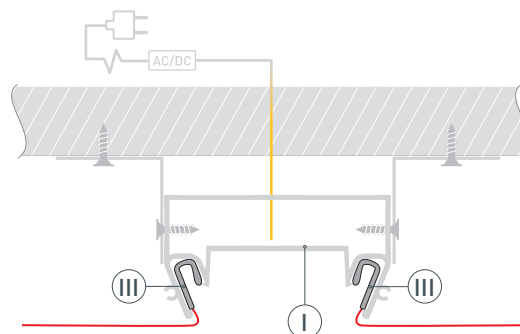

# РУКОВОДСТВО ПО МОНТАЖУ ПРОФИЛЯ

Необходимые компоненты:

- 1** / Выведите на поверхность кабель питания для светодиодной ленты. Установите кронштейны Ⓥ на поверхность потолка. Закрепите профиль Ⓘ на поверхности с помощью кронштейнов Ⓥ.

- 2** / Прикрепите полотно натяжного потолка к профилю-держателю Ⓘ с помощью гарпунного крепления Ⓜ.

- 3** / Перед приклеиванием светодиодной ленты рекомендуется обезжирить поверхность профиля. Установите светодиодную ленту Ⓝ на профиль Ⓘ. Подключите светодиодную ленту Ⓝ к источнику питания, строго соблюдая полярность, обозначенную на плате светодиодной ленты. Максимально допустимая для подключения длина отрезка светодиодной ленты указана в инструкции к светодиодной ленте.