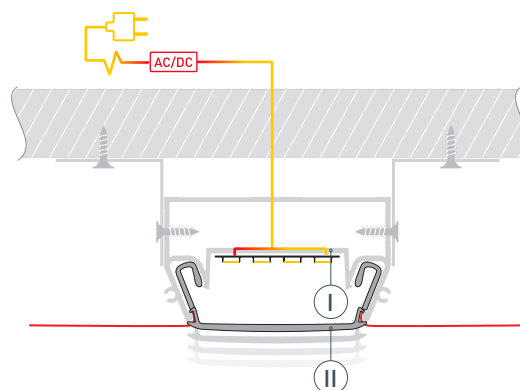

1. **4** / Установите экран Ⓜ на профиль Ⓘ.