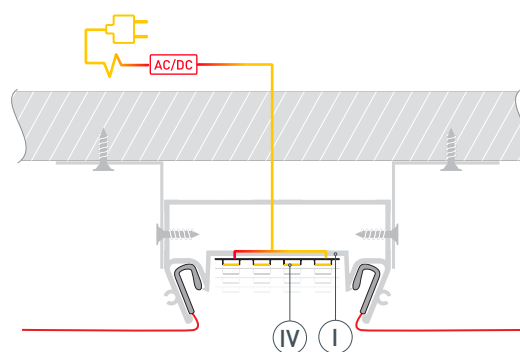

# РУКОВОДСТВО ПО МОНТАЖУ ПРОФИЛЯ

Необходимые компоненты:

- 1** / Выведите на поверхность кабель питания для светодиодной ленты. Установите кронштейны Ⓥ на поверхность потолка. Закрепите профиль Ⓘ на поверхности с помощью кронштейнов Ⓥ.

- 2** / Прикрепите полотно натяжного потолка к профилю-держателю Ⓘ с помощью гарпунного крепления Ⓜ.

- 3** / Перед приклеиванием светодиодной ленты рекомендуется обезжирить поверхность профиля. Установите светодиодную ленту Ⓝ на профиль Ⓘ. Подключите светодиодную ленту Ⓝ к источнику питания, строго соблюдая полярность, обозначенную на плате светодиодной ленты. Максимально допустимая для подключения длина отрезка светодиодной ленты указана в инструкции к светодиодной ленте.