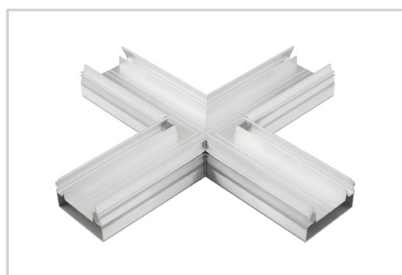

046879
STRETCH-S-50-CEIL-CENTER-X90
крестовой (GAMMA50)