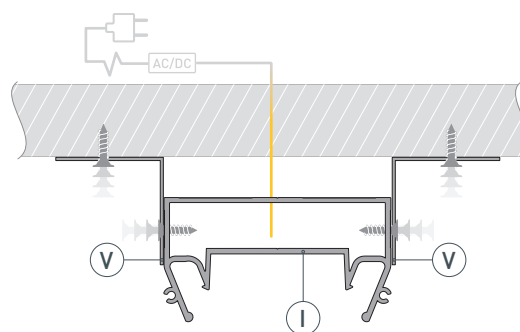

### ПАРАМЕТРЫ

Артикул	<b>040700</b>
Модель	<b>STRETCH-S-50-CEIL-CENTER-2000 (GAMMA50)</b>
Цвет	 <b>серебристый</b>
Покрытие	<b>без покрытия</b>
Форма (сечение)	<b>фигурная</b>
Назначение	<b>для натяжных потолков</b>
Размеры профиля	<b>2000×62×34.5 мм</b>
Ширина площадки для лент	<b>36.5 мм</b>
Рассеиваемая (отводимая) тепловая мощность* на 1 м	<b>60 Вт</b>

# РУКОВОДСТВО ПО МОНТАЖУ ПРОФИЛЯ

Необходимые компоненты:

- 1** / Выведите на поверхность кабель питания для светодиодной ленты. Установите кронштейны Ⓥ на поверхность потолка. Закрепите профиль Ⓘ на поверхности с помощью кронштейнов Ⓥ.

- 2** / Прикрепите полотно натяжного потолка к профилю-держателю Ⓘ с помощью гарпунного крепления Ⓜ.

- 3** / Перед приклеиванием светодиодной ленты рекомендуется обезжирить поверхность профиля. Установите светодиодную ленту Ⓝ на профиль Ⓘ. Подключите светодиодную ленту Ⓝ к источнику питания, строго соблюдая полярность, обозначенную на плате светодиодной ленты. Максимально допустимая для подключения длина отрезка светодиодной ленты указана в инструкции к светодиодной ленте.